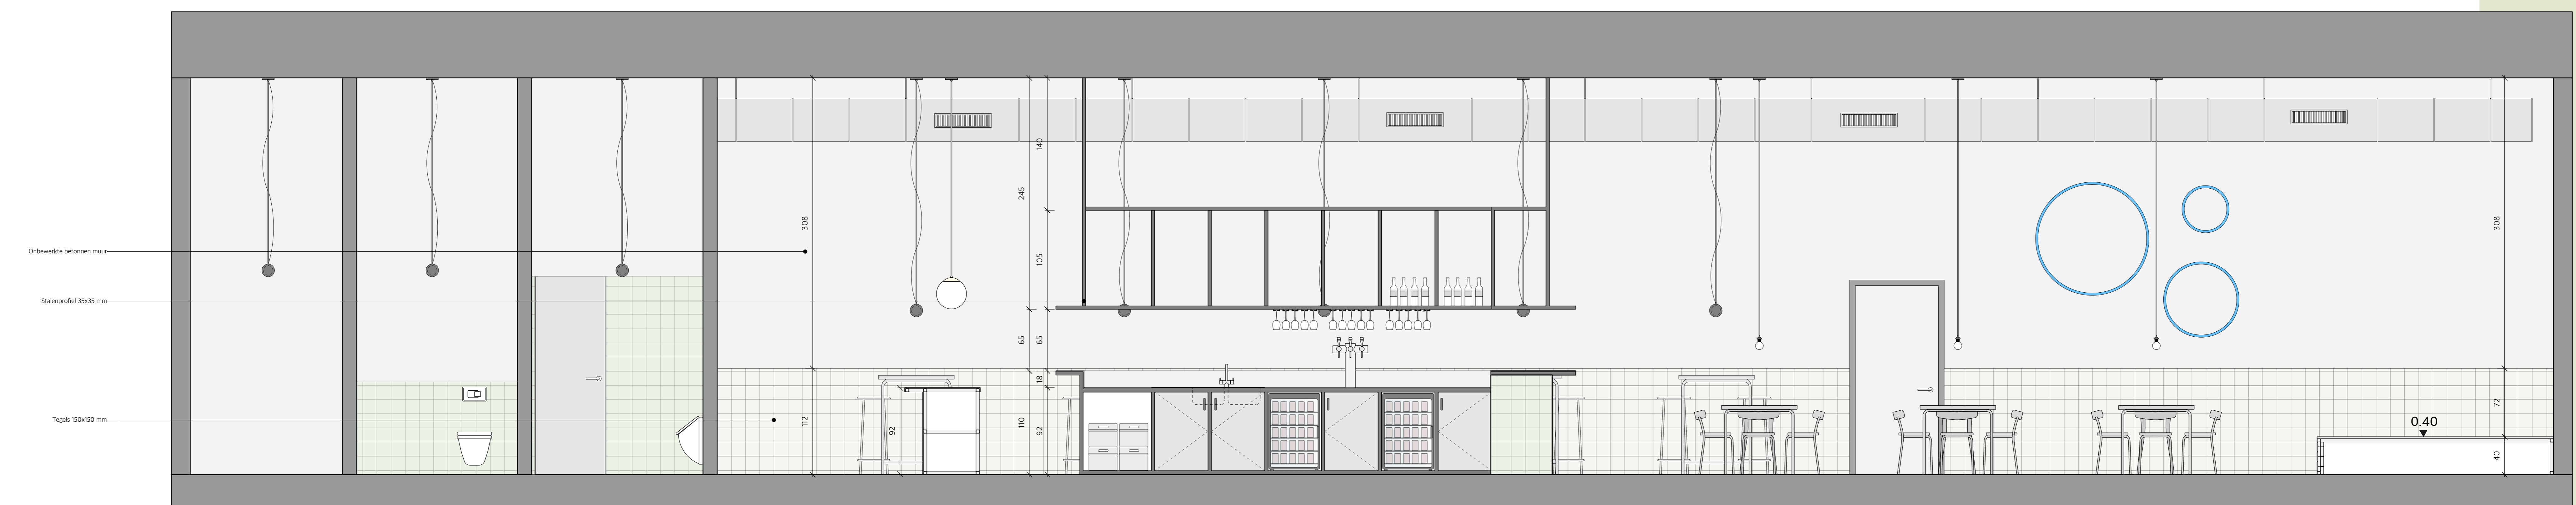

# DE CONTRAST

Grondplan - 1/25

Snede A-A' - 1/25

ONTWERPEN: FAKBAR  
 Schaal 1/25  
 Interieurvormgeving  
 Thomas More Mechelen  
 Emmie Janssen