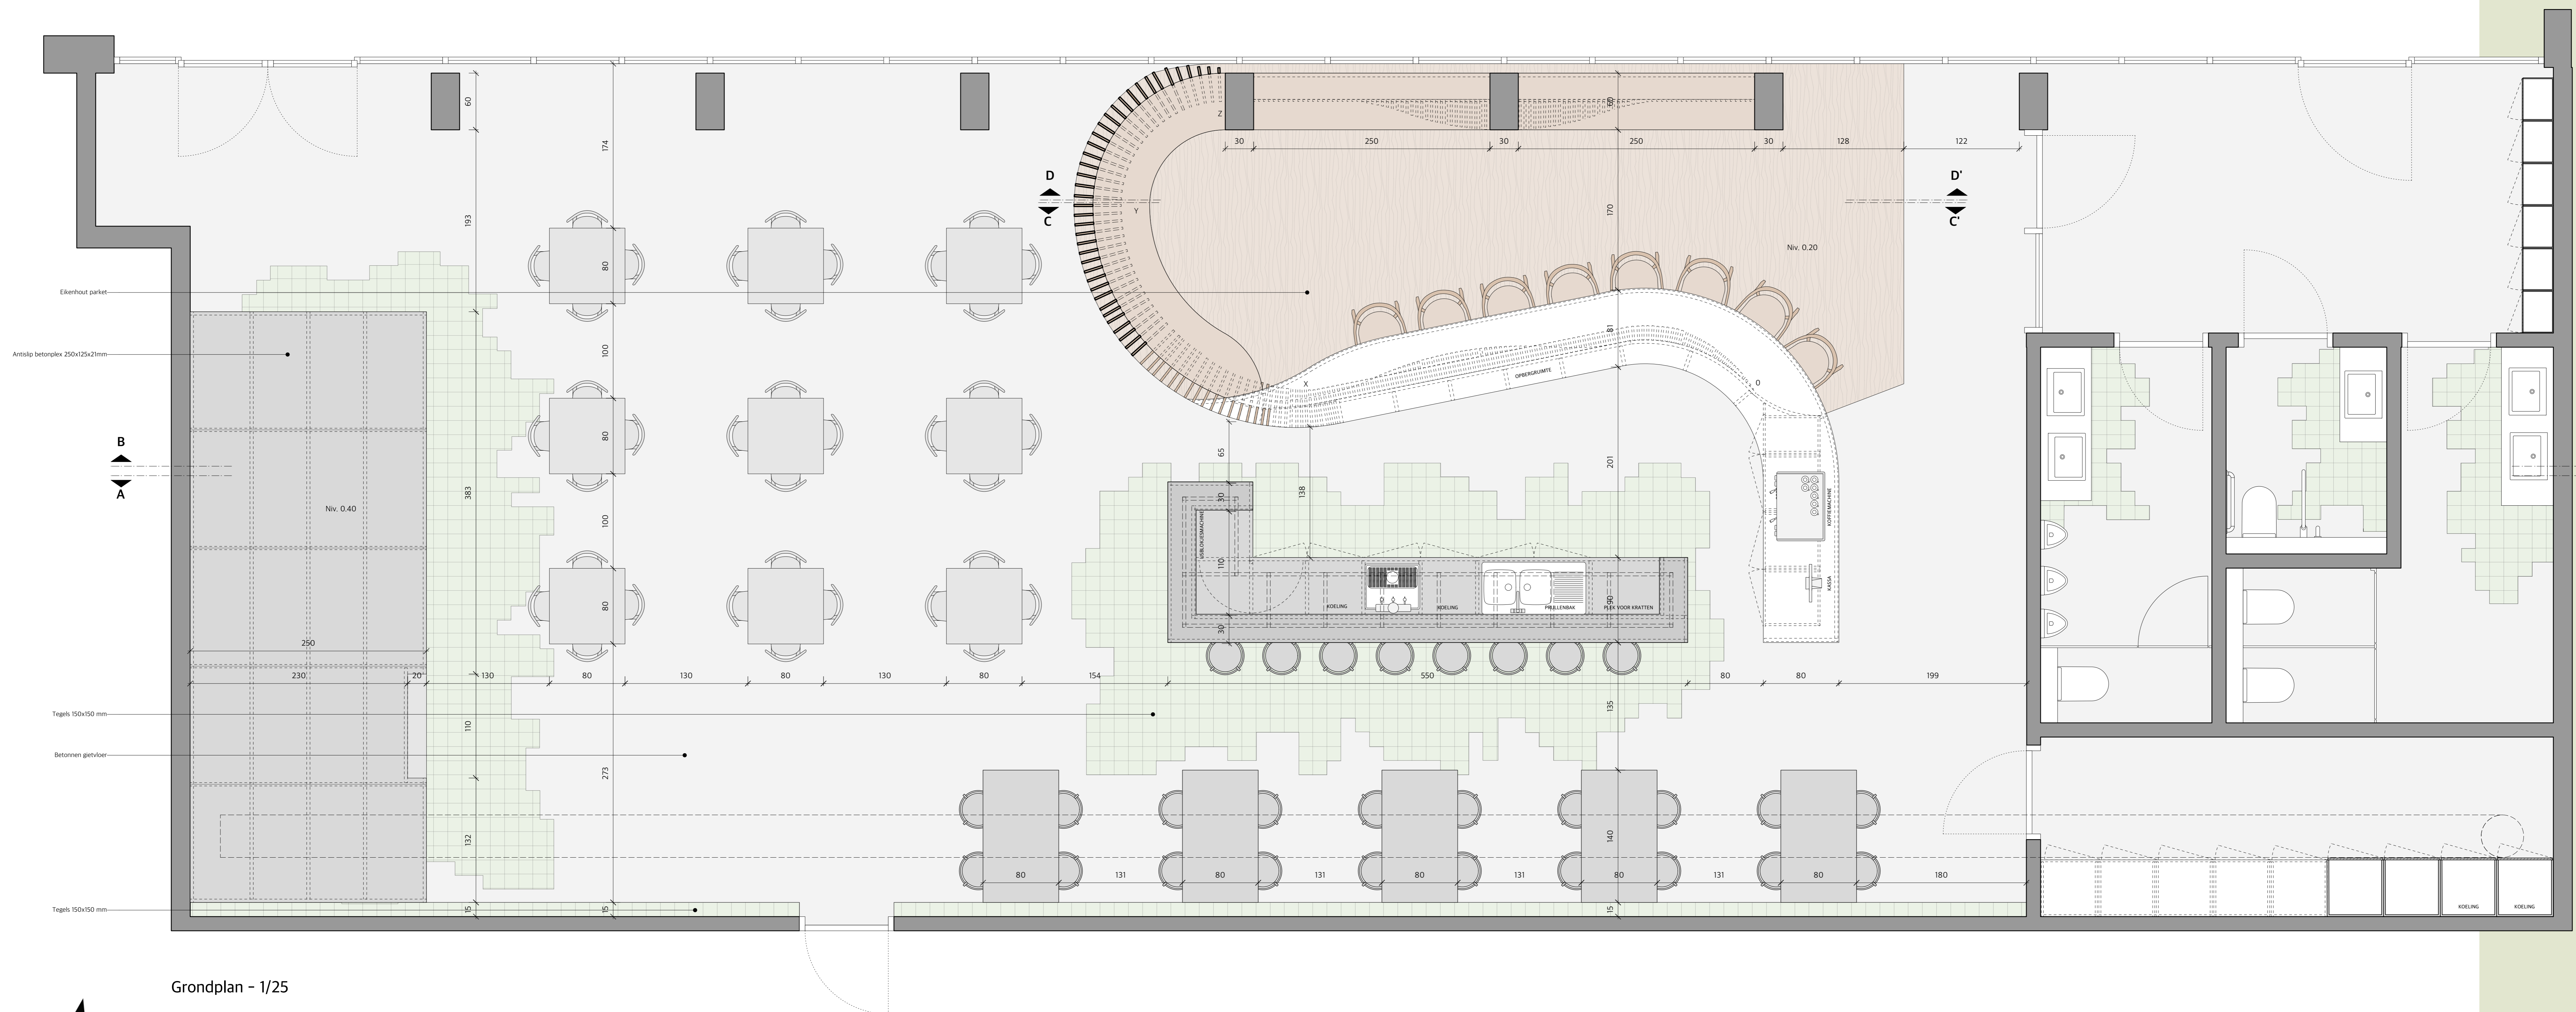

# DE CONTRAST

Grondplan - 1/25

Snede A-A' - 1/25

ONTWERPEN: FAKBAR  
 Schaal 1/25  
 Interieurvormgeving  
 Thomas More Mechelen  
 Emmie Janssen