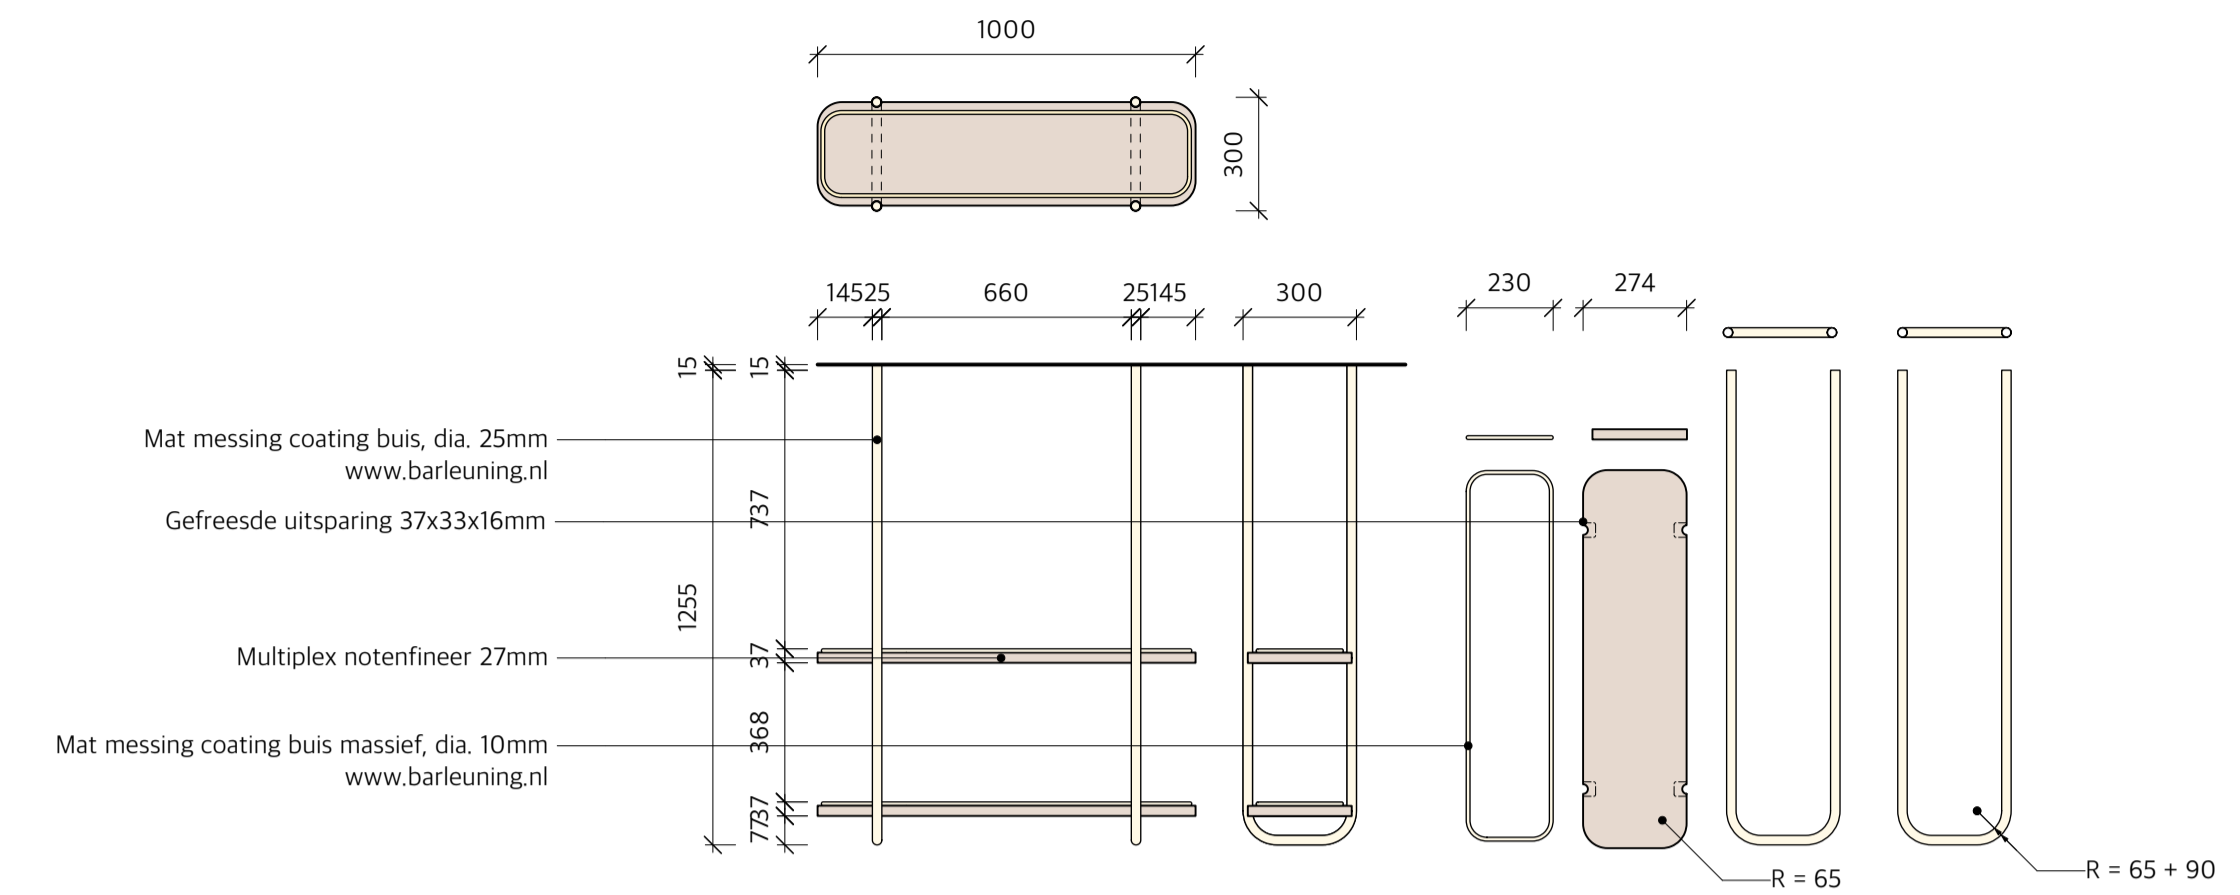

Linkerzijanzicht bar - 1/20

Rechterzijanzicht bar - 1/20

Stuktekening rek boven bar - 1/20

Aanzicht wandkast - 1/20

Doorsnede wandkast + bar - 1/20

Detail A - 1/5

Detail B - 1/5

Detail C - 1/1

Detail D - 1/1