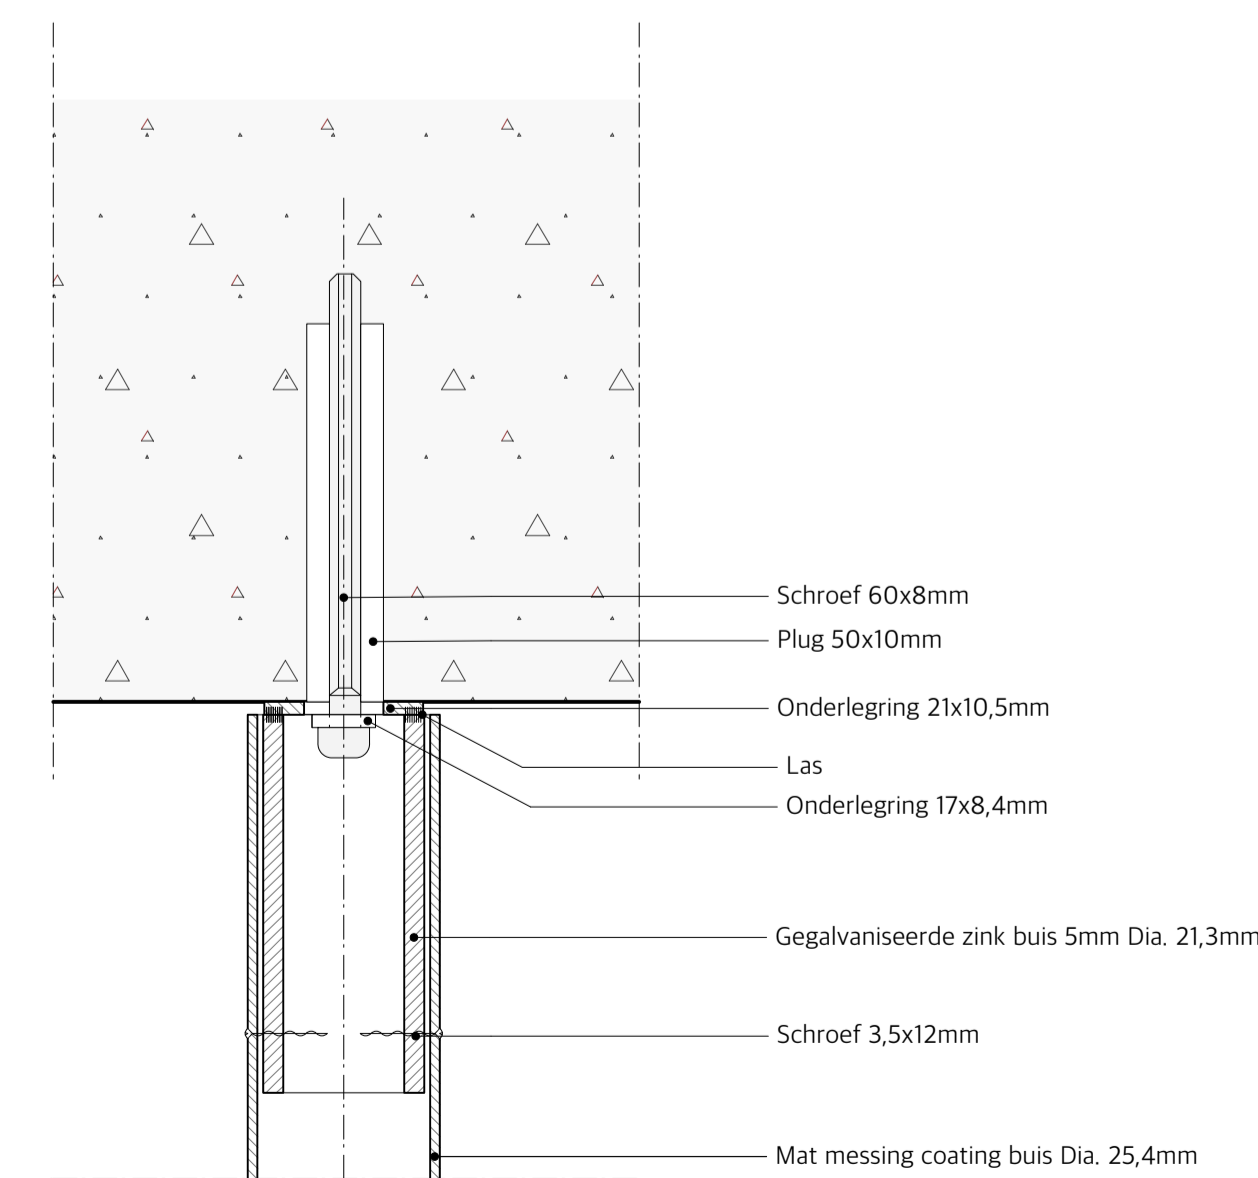

Linkerzijanzicht bar - 1/20

Rechterzijanzicht bar - 1/20

Stuktekening rek boven bar - 1/20

Aanzicht wandkast - 1/20

Doorsnede wandkast + bar - 1/20

Detail A - 1/5

Detail B - 1/5

Detail C - 1/1

Detail D - 1/1