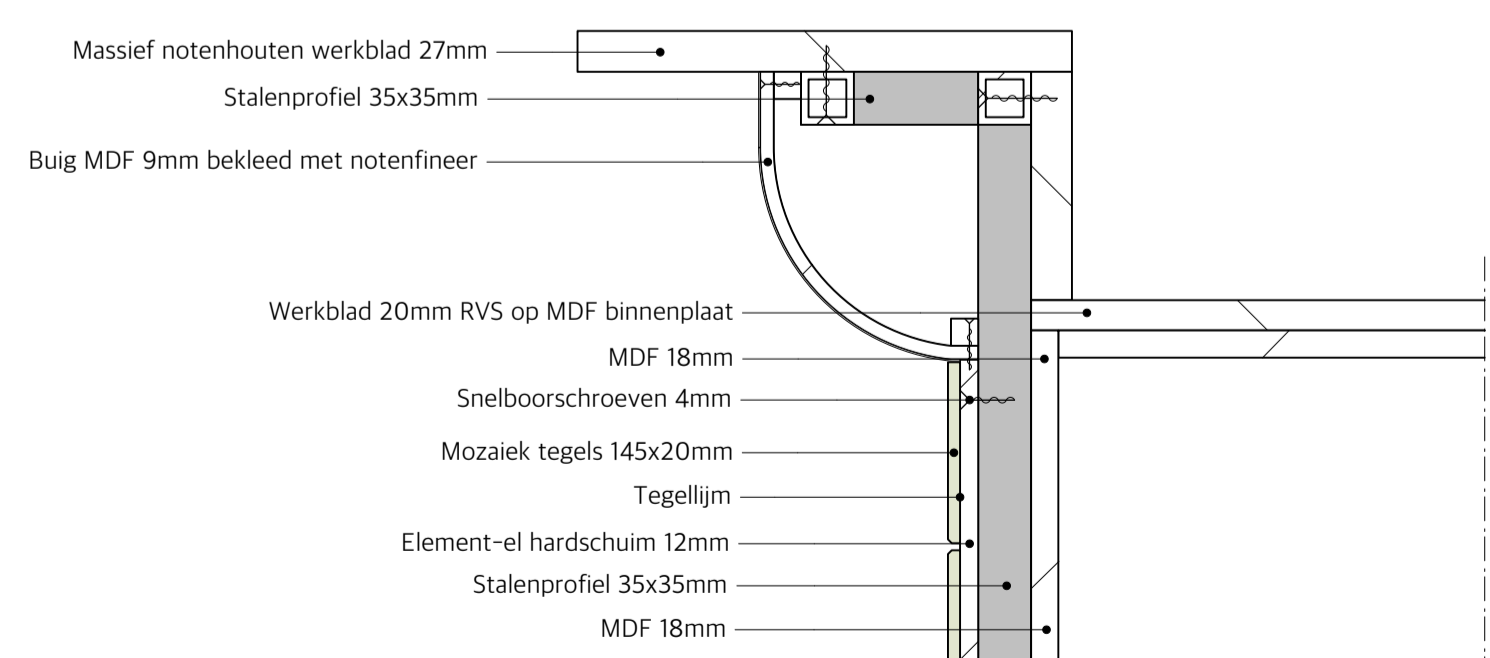

Linkerzijanzicht bar - 1/20

Rechterzijanzicht bar - 1/20

Stuktekening rek boven bar - 1/20

Aanzicht wandkast - 1/20

Doorsnede wandkast + bar - 1/20

Detail A - 1/5

Detail B - 1/5

Detail C - 1/1

Detail D - 1/1