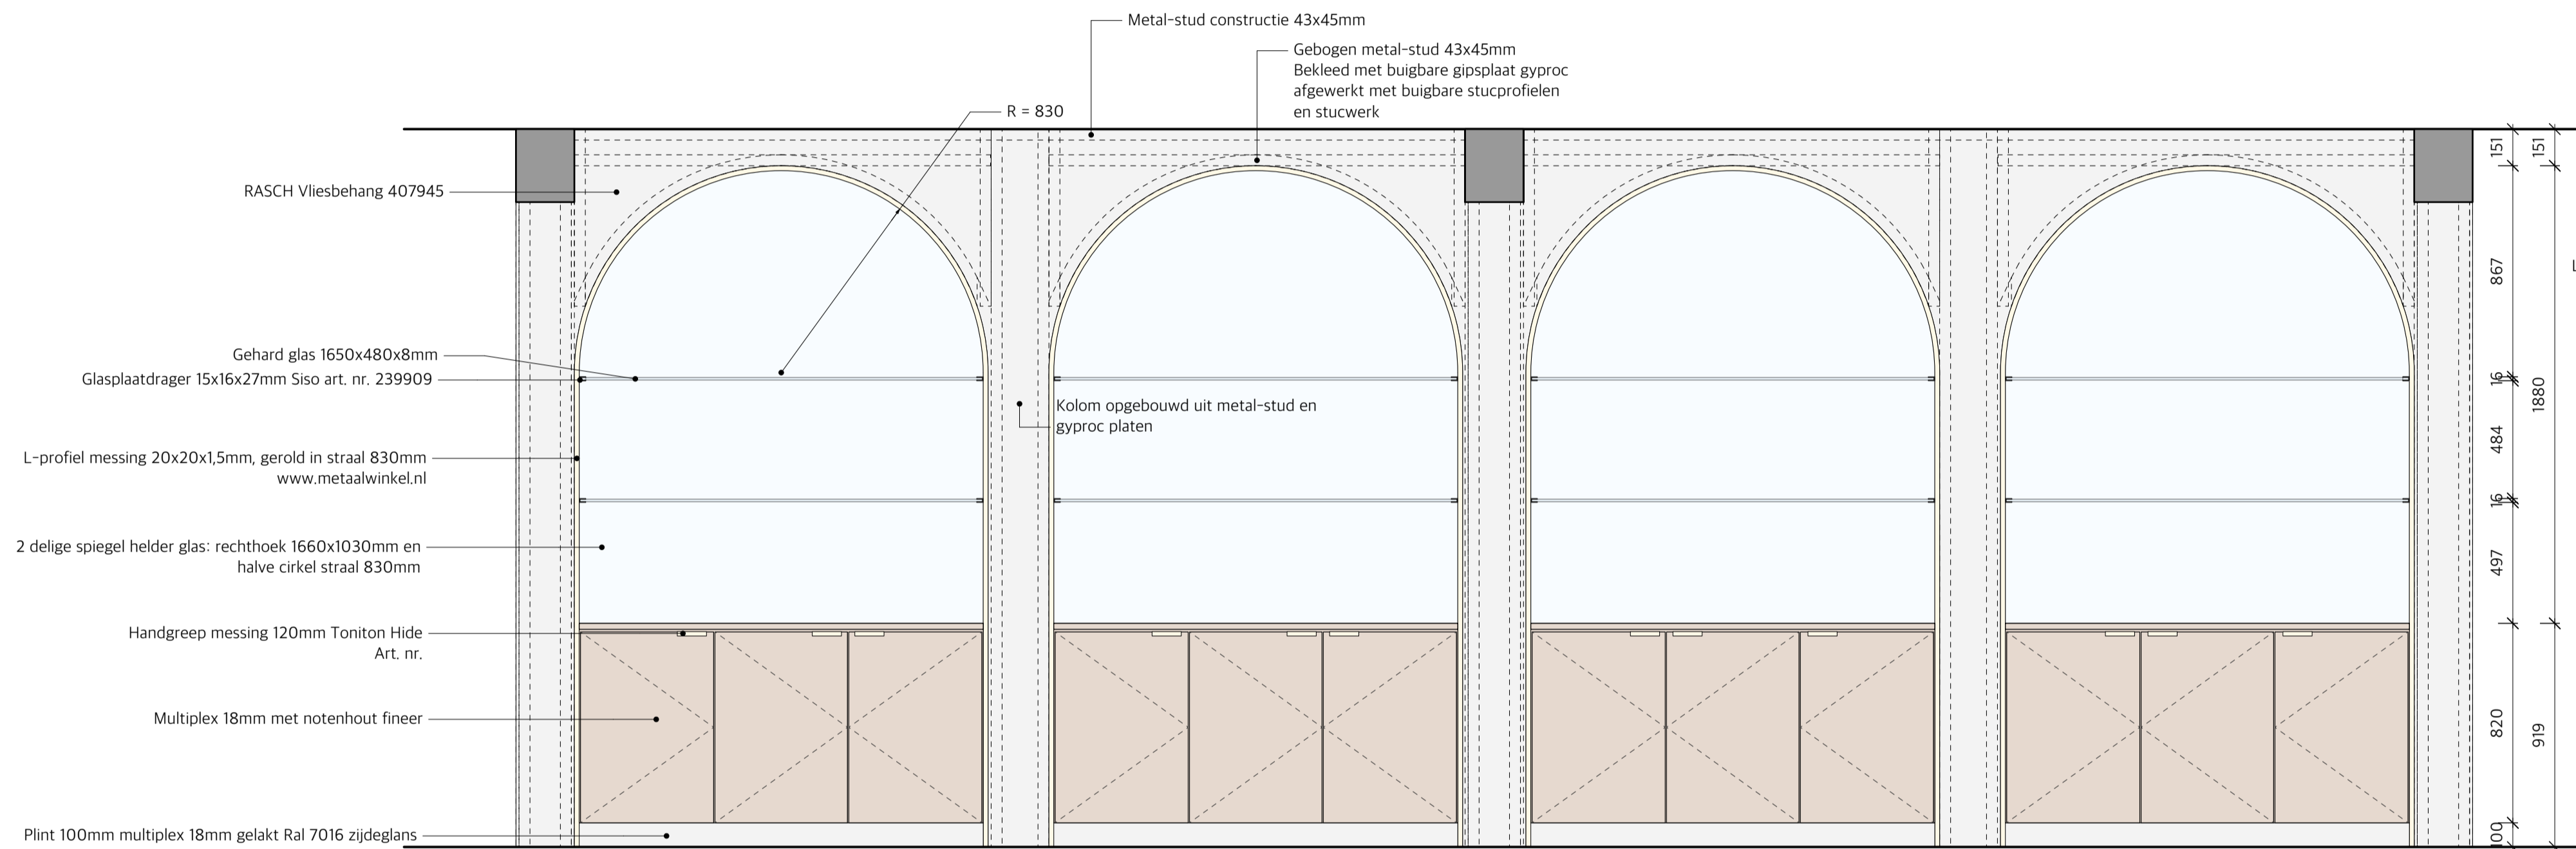

Linkerzijanzicht bar - 1/20

Rechterzijanzicht bar - 1/20

Stuktekening rek boven bar - 1/20

Aanzicht wandkast - 1/20

Doorsnede wandkast + bar - 1/20

Detail A - 1/5

Detail B - 1/5

Detail C - 1/1

Detail D - 1/1