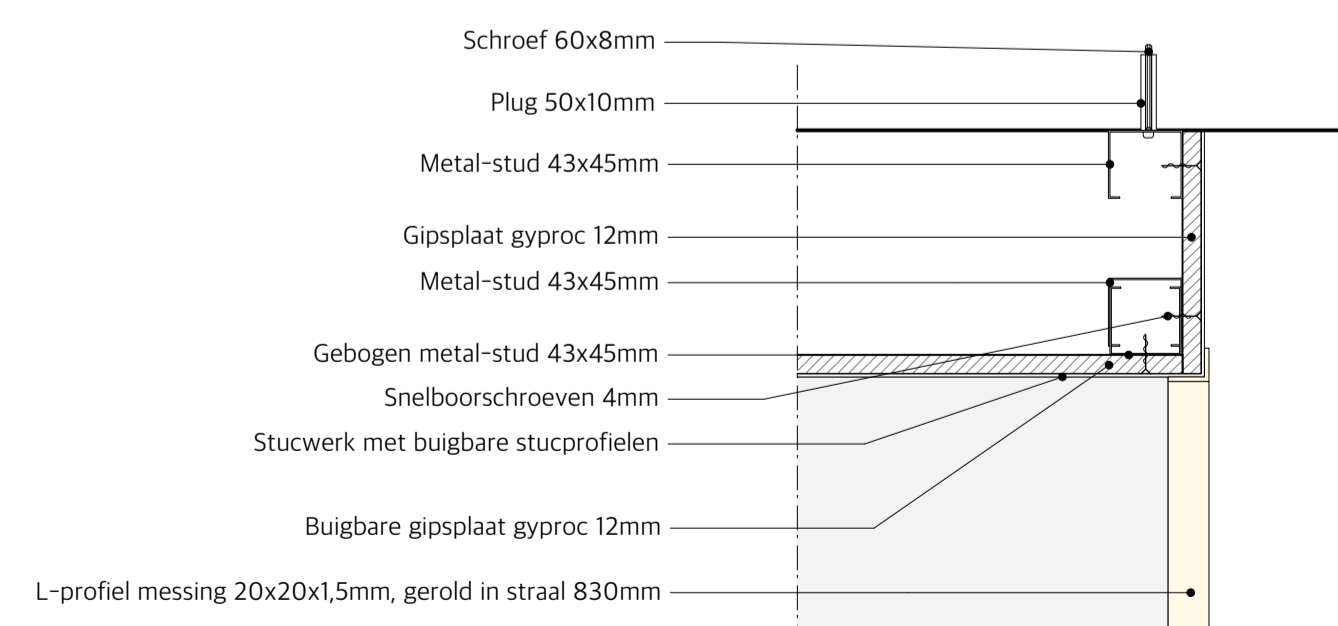

Linkerzijanzicht bar - 1/20

Rechterzijanzicht bar - 1/20

Stuktekening rek boven bar - 1/20

Aanzicht wandkast - 1/20

Doorsnede wandkast + bar - 1/20

Detail A - 1/5

Detail B - 1/5

Detail C - 1/1

Detail D - 1/1