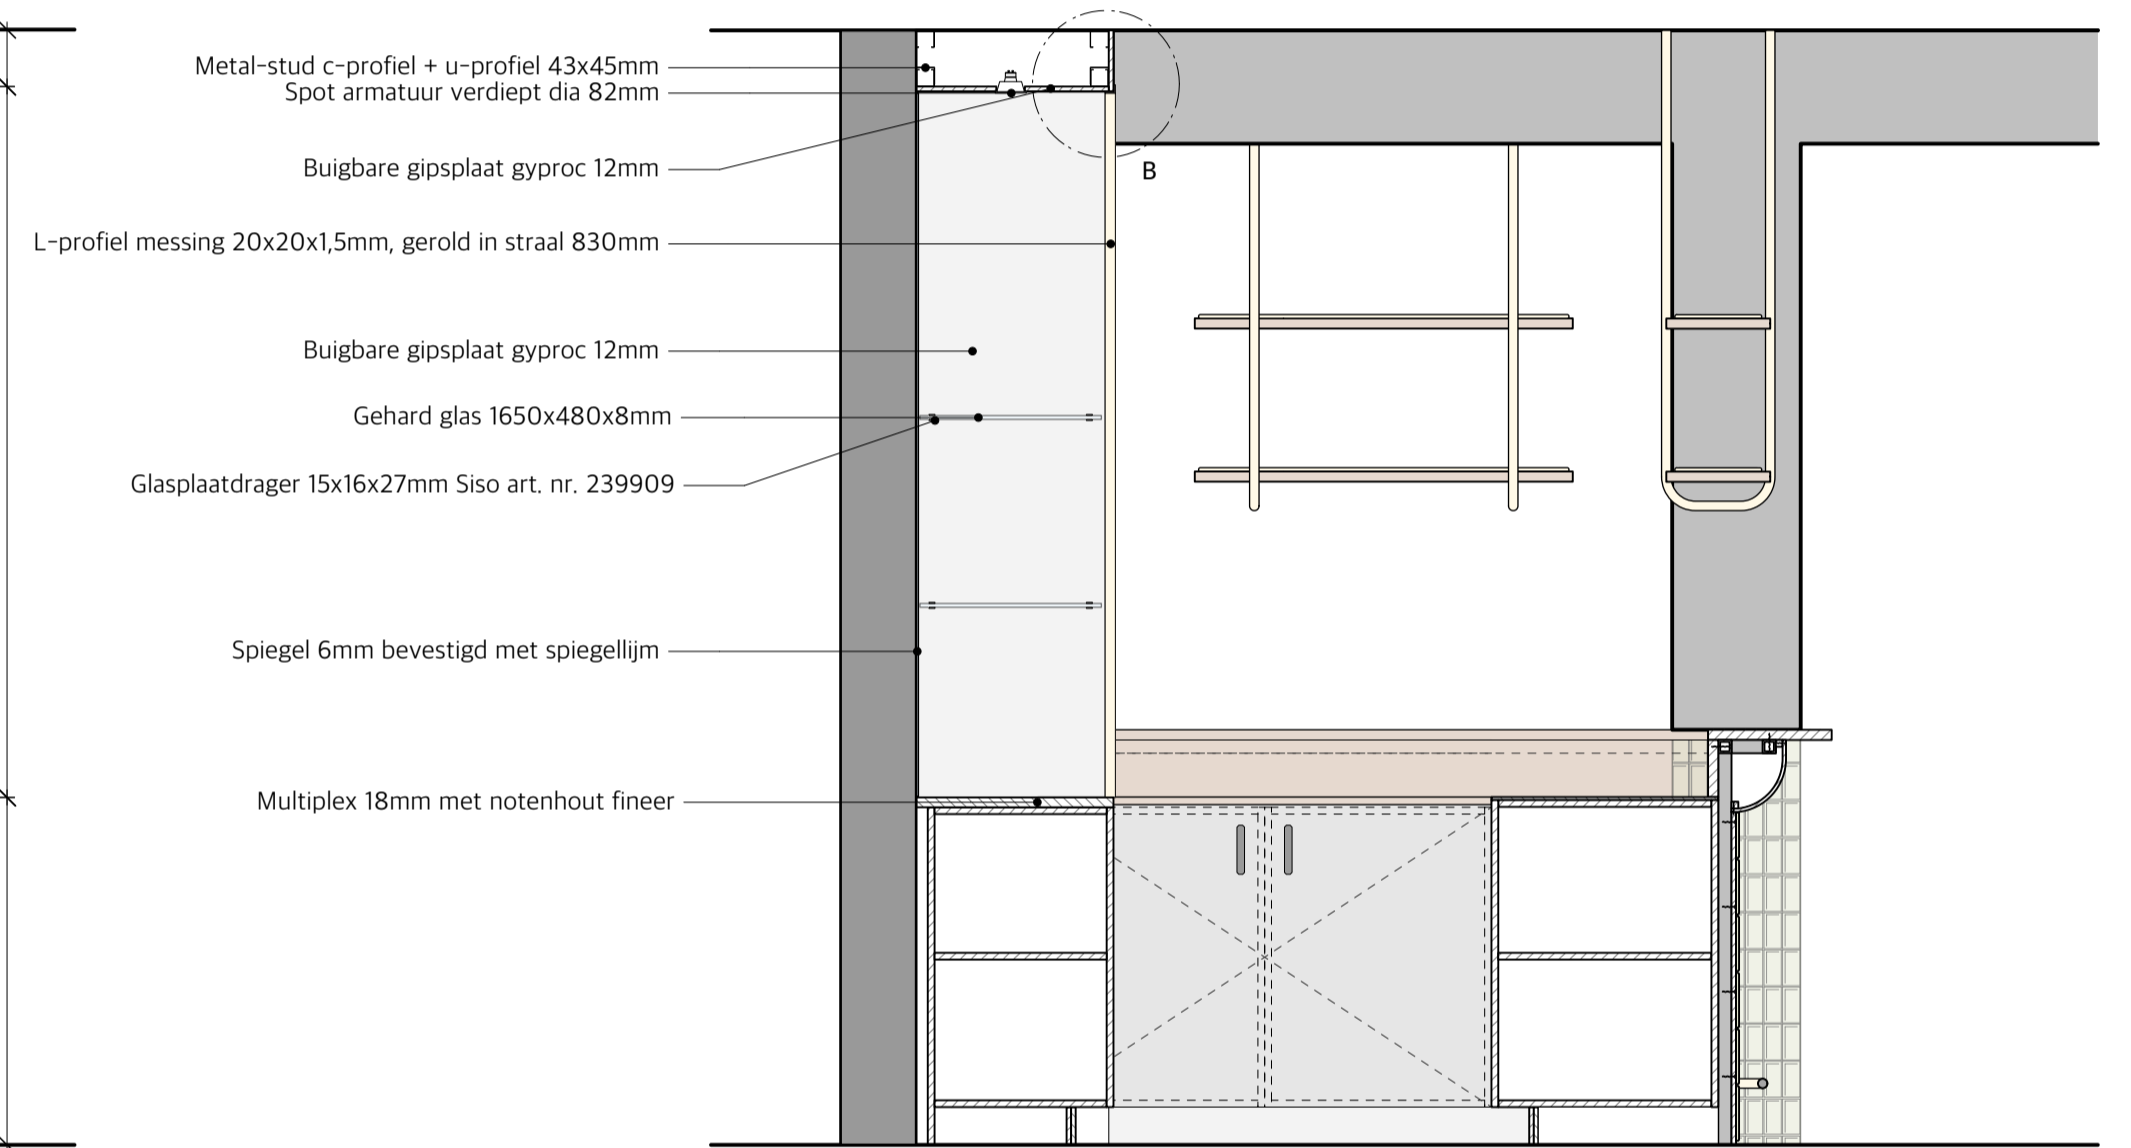

Linkerzijanzicht bar - 1/20

Rechterzijanzicht bar - 1/20

Stuktekening rek boven bar - 1/20

Aanzicht wandkast - 1/20

Doorsnede wandkast + bar - 1/20

Detail A - 1/5

Detail B - 1/5

Detail C - 1/1