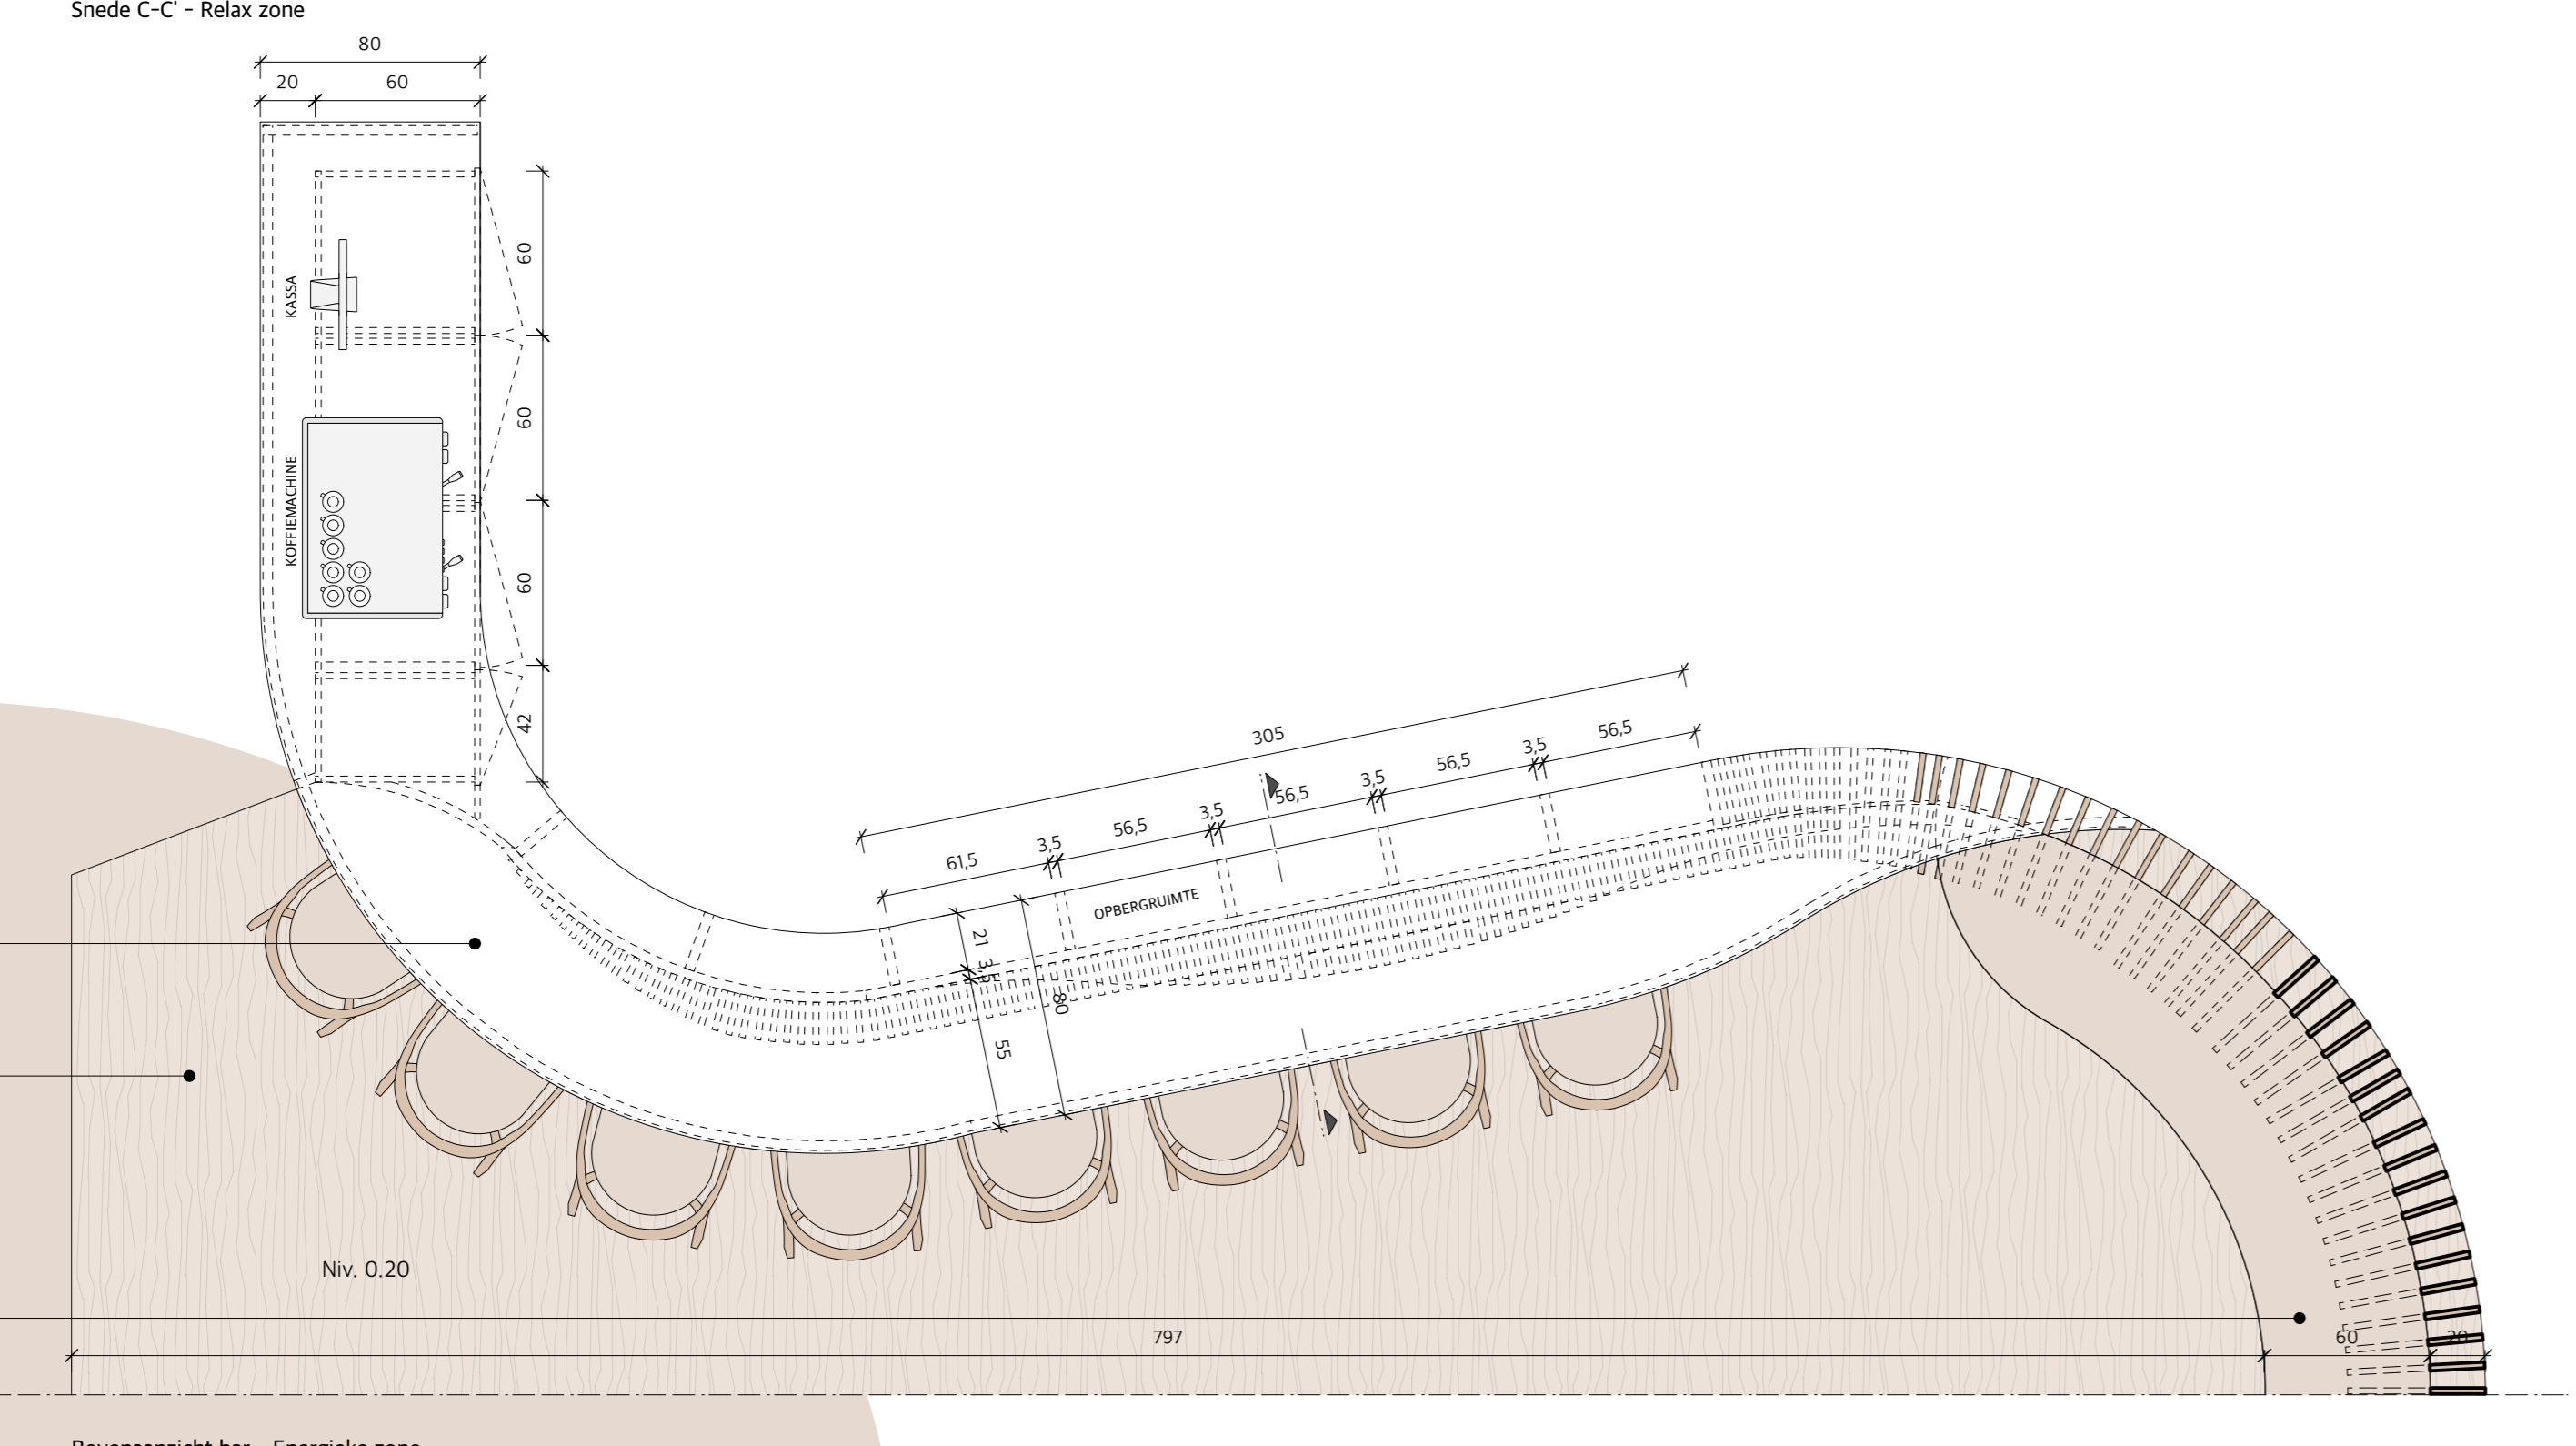

Snede B-B' - 1/25

Aanzichten bar - Schaal 1/25

Zaagplan - 1/20