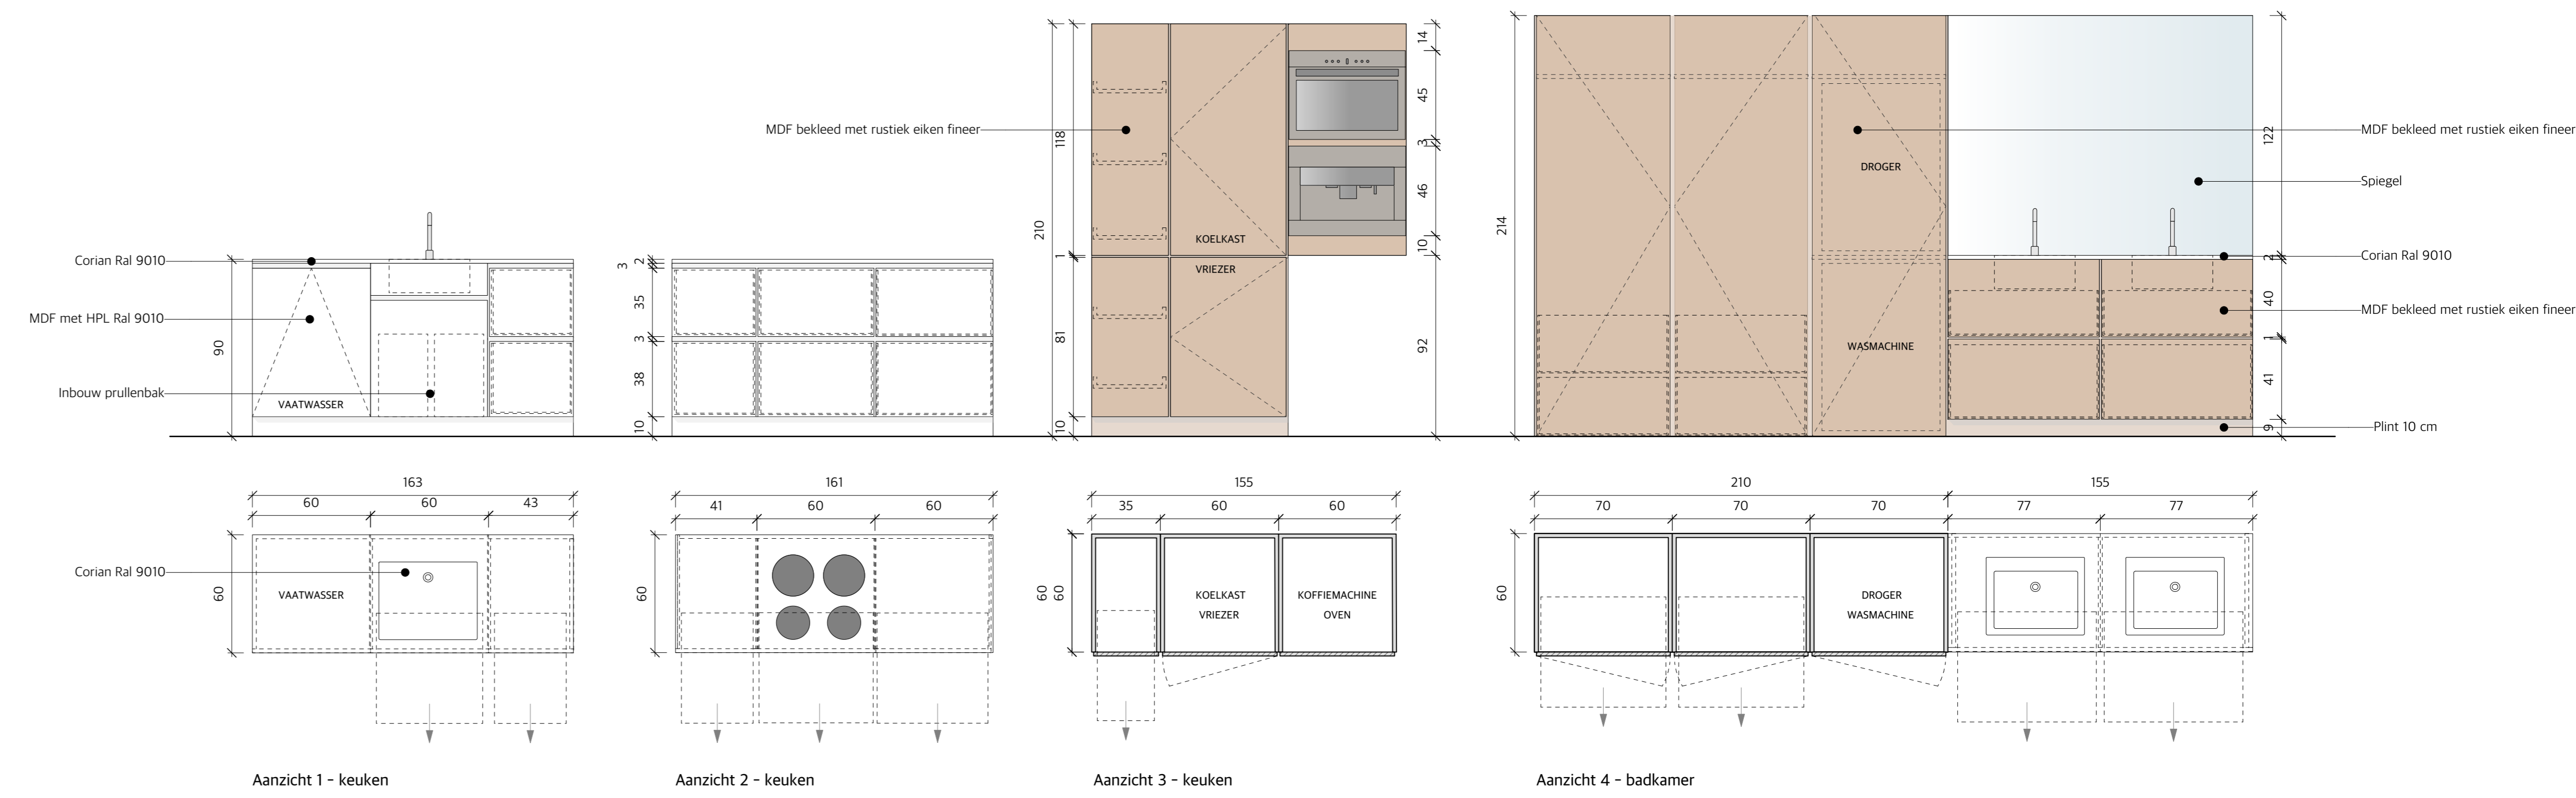

Snede C-C'

Snede D-D'

Aanzicht

Doorsnede

Detail A - schaal 1/5

Detail B - schaal 1/5

Aanzichten - Schaal 1/20

Opdracht 4: WONEN  
 Schaal 1/20  
 Interieurvormgeving  
 Thomas More Mechelen  
 Emmie Janssen