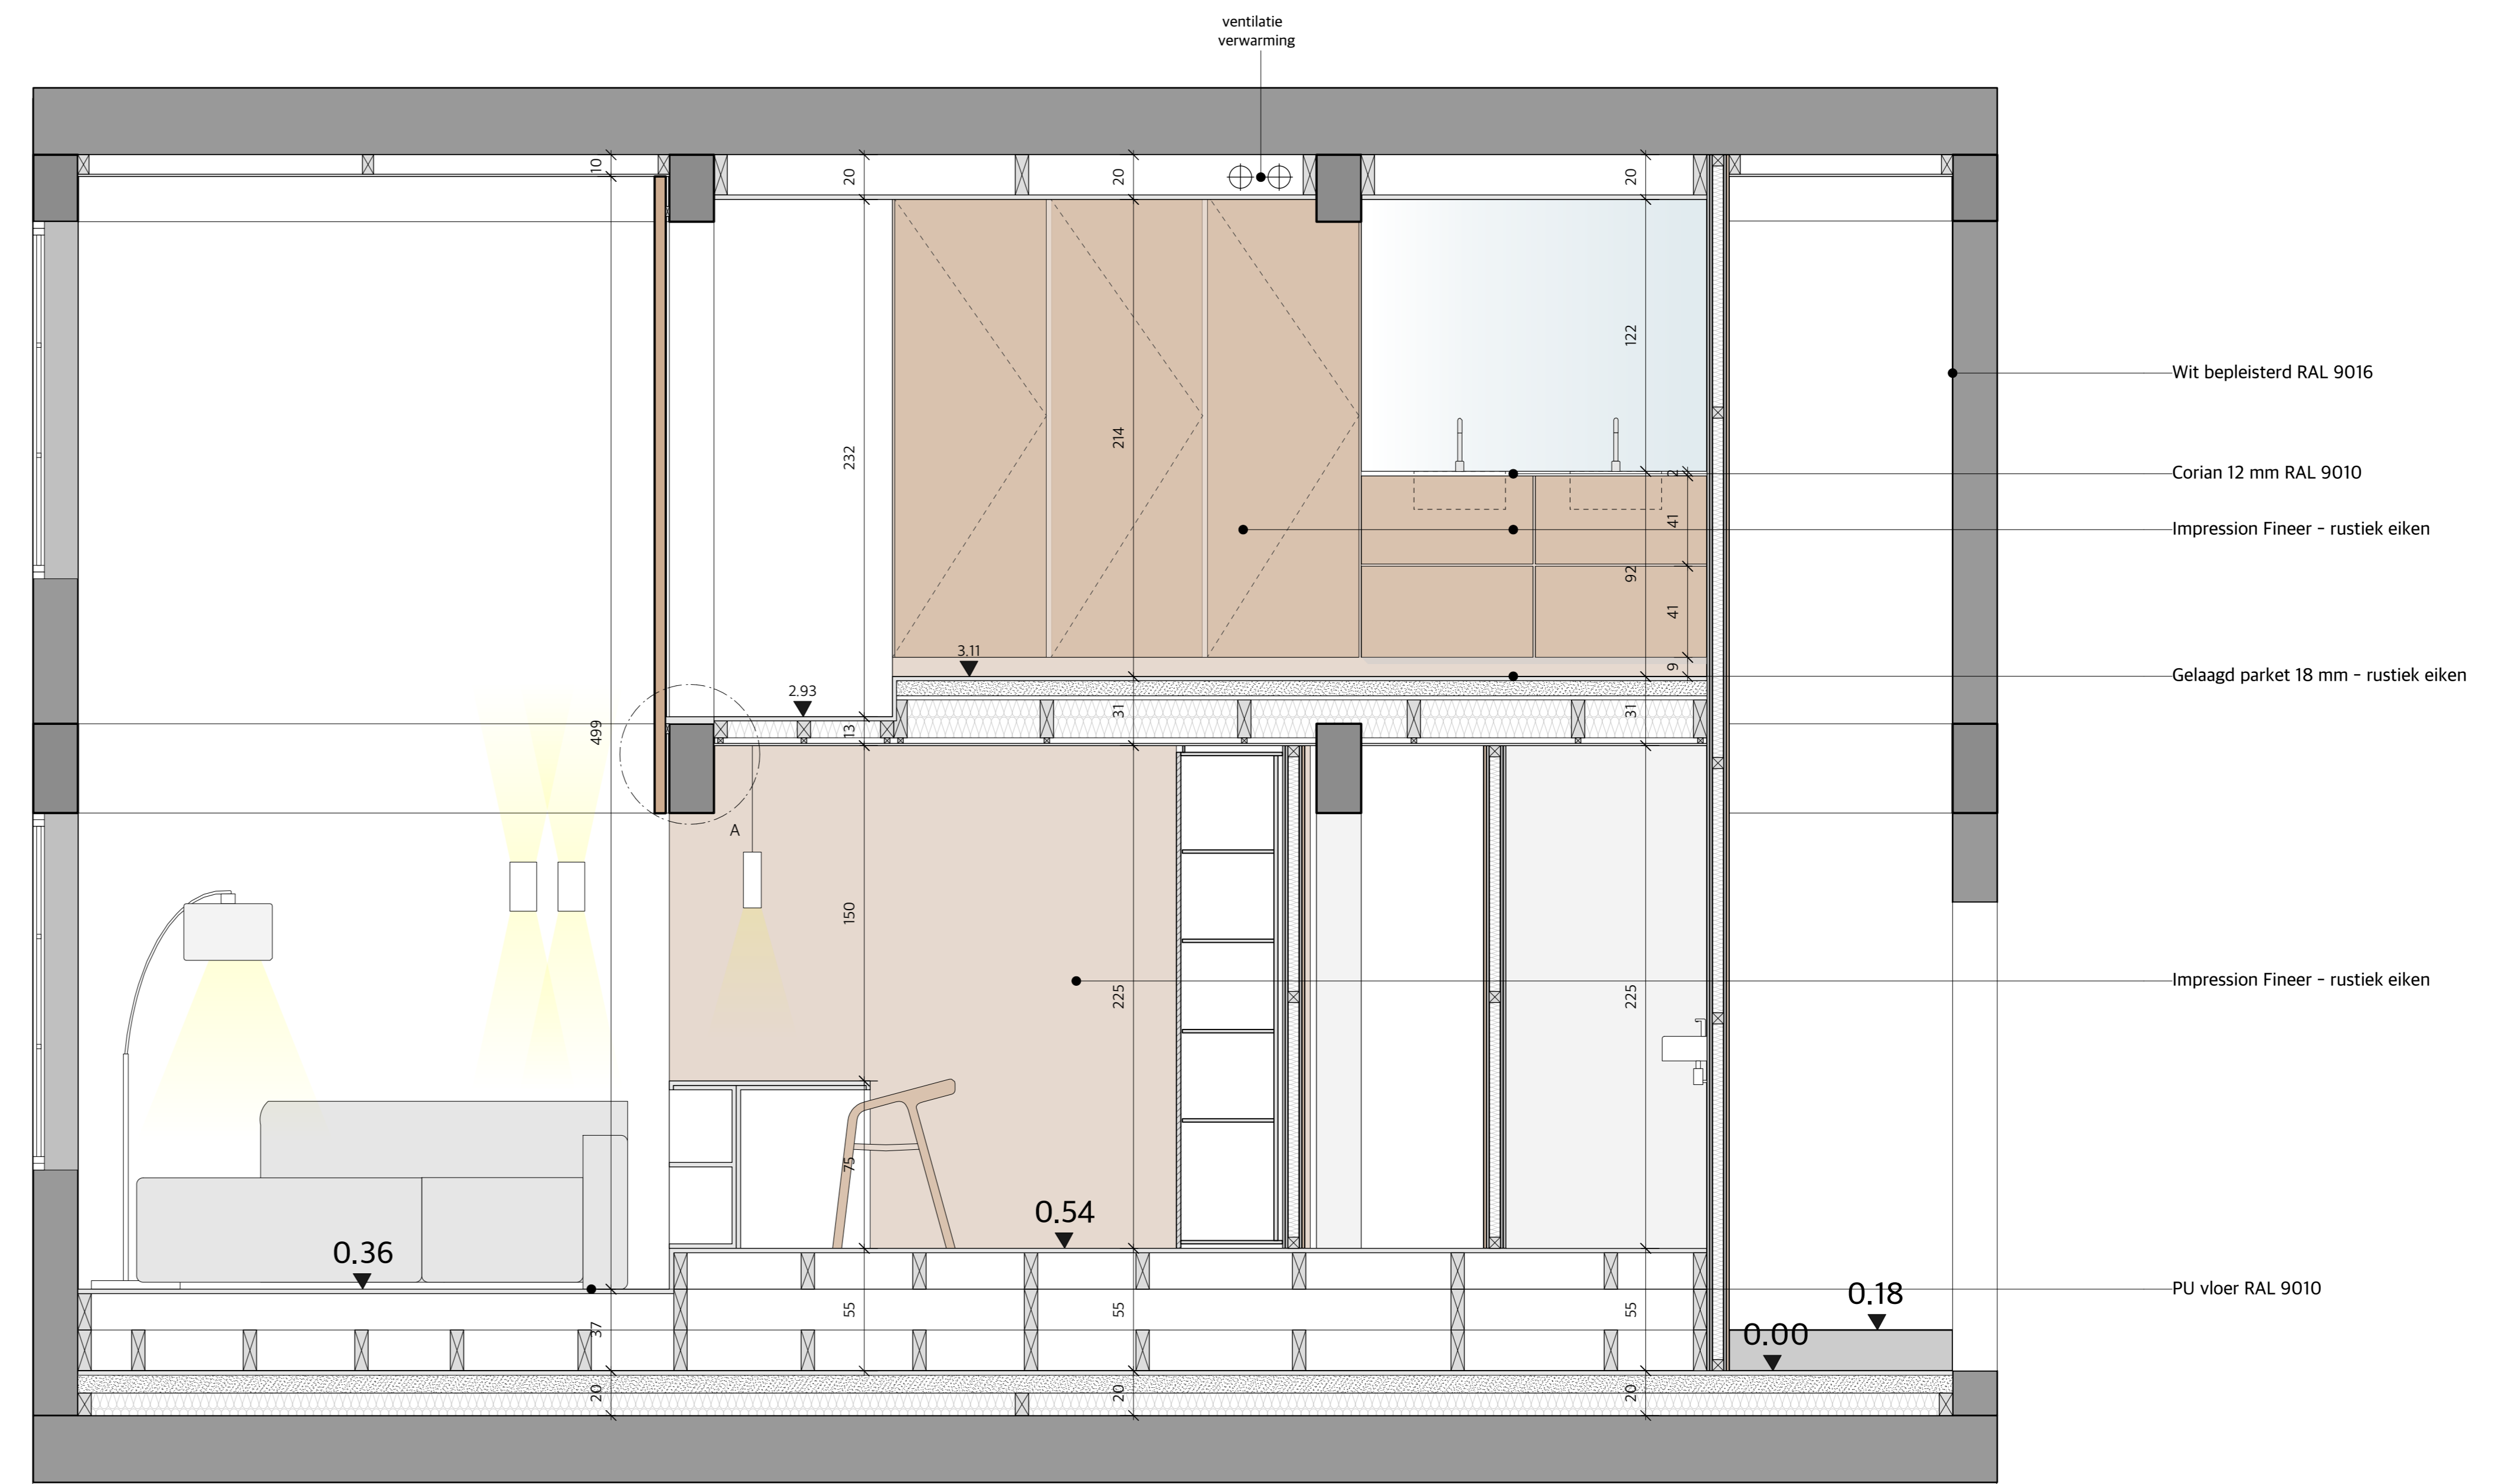

Snede C-C'

Snede D-D'

Aanzicht

Doorsnede

Detail A - schaal 1/5

Detail B - schaal 1/5

Aanzichten - Schaal 1/20

Opdracht 4: WONEN  
 Schaal 1/20  
 Interieurvormgeving  
 Thomas More Mechelen  
 Emmie Janssen