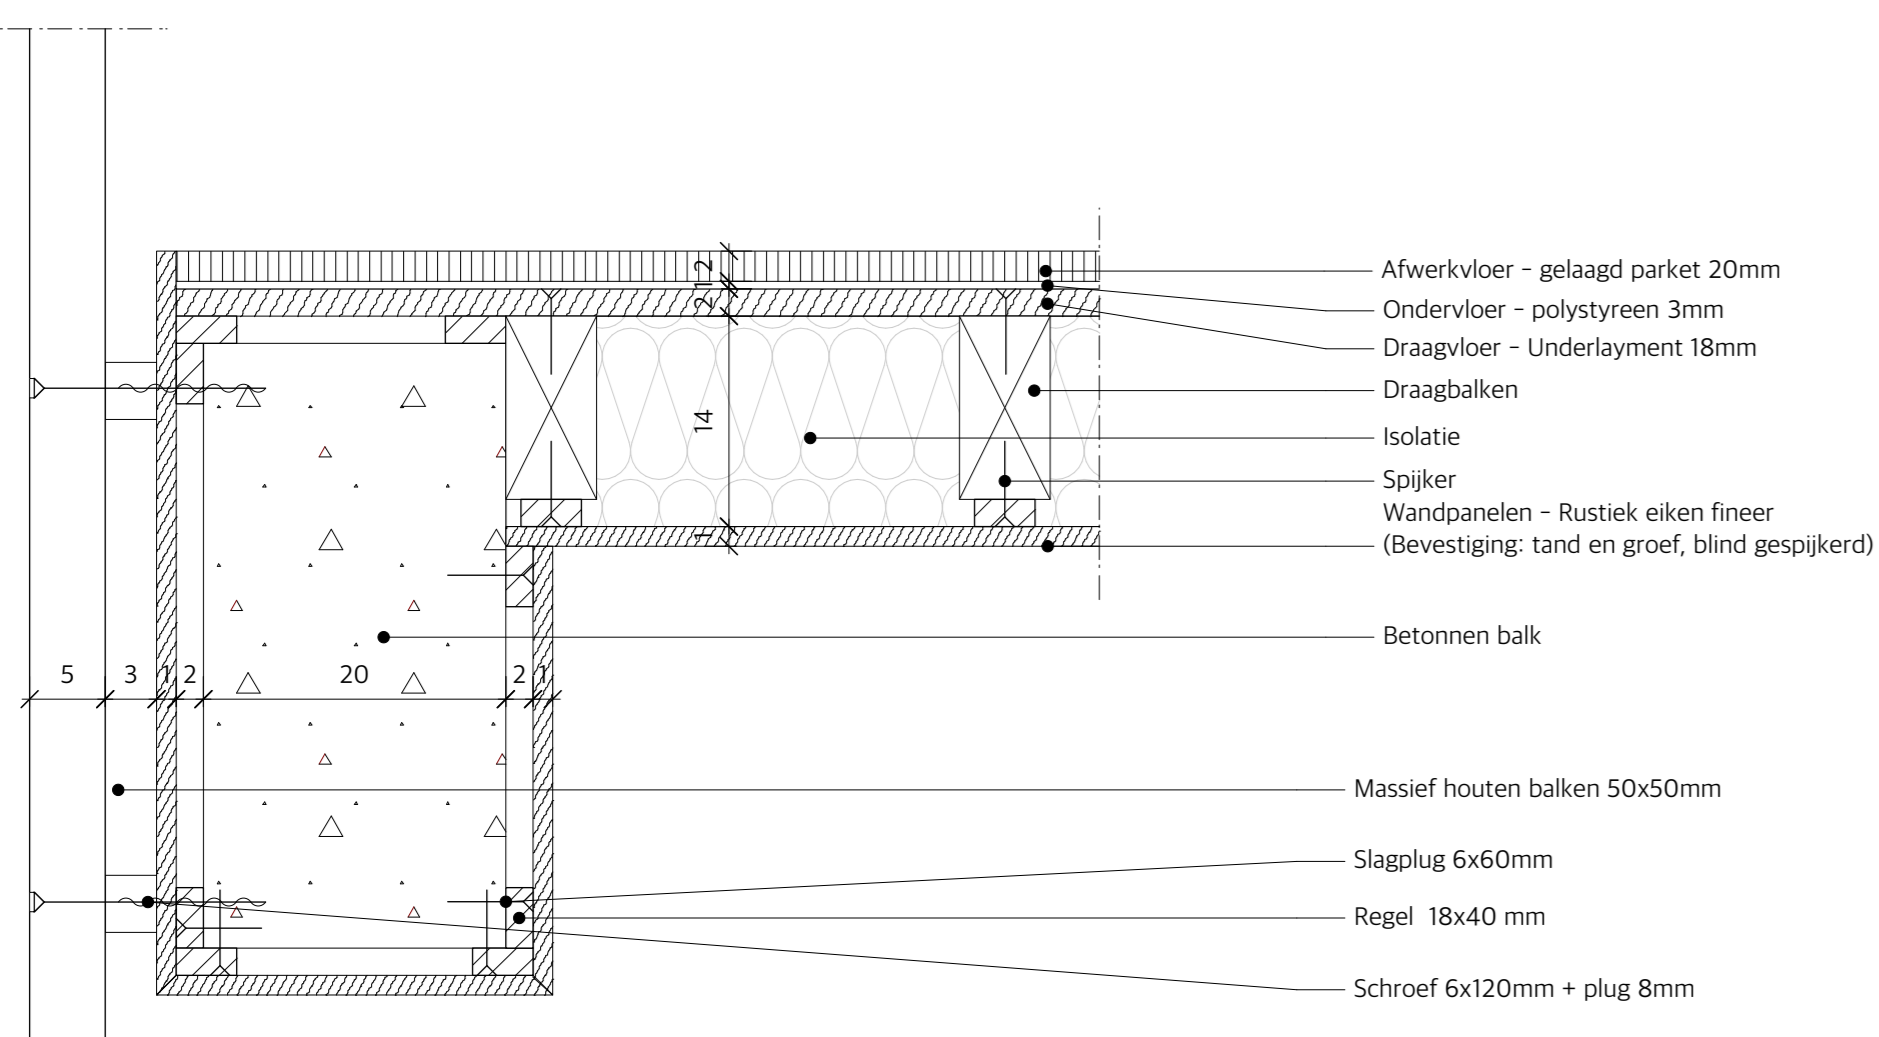

Snede C-C'

Snede D-D'

Aanzicht

Doorsnede

Detail A - schaal 1/5

Detail B - schaal 1/5

Aanzichten - Schaal 1/20

Opdracht 4: WONEN  
 Schaal 1/20  
 Interieurvormgeving  
 Thomas More Mechelen  
 Emmie Janssen