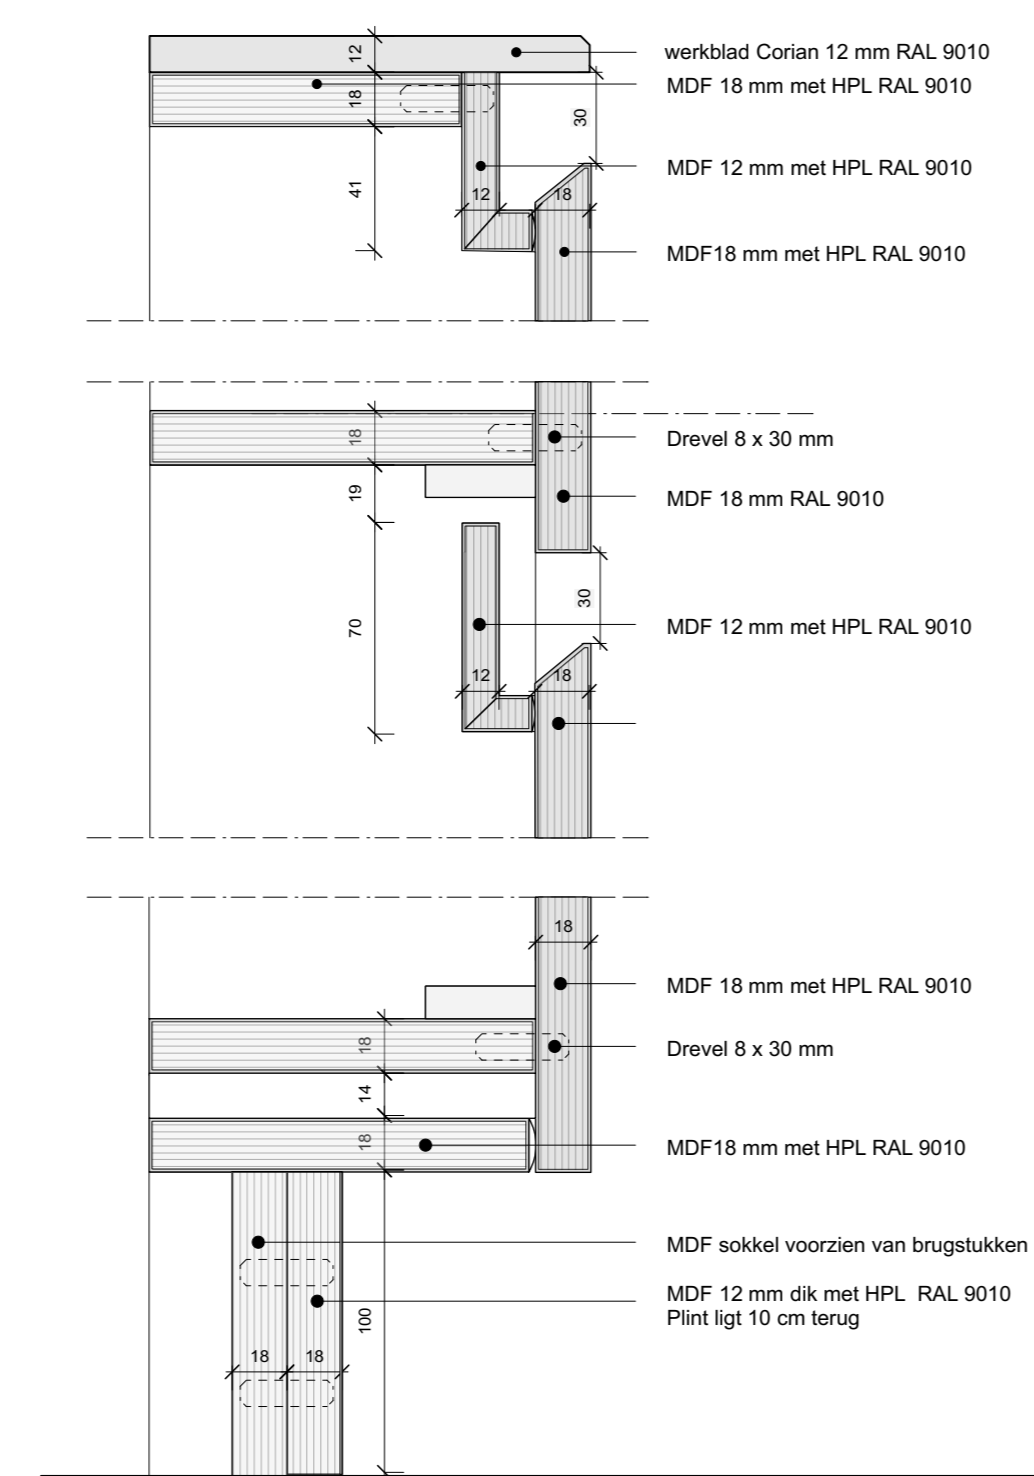

Snede C-C'

Snede D-D'

Aanzicht

Doorsnede

Detail A - schaal 1/5

Detail B - schaal 1/5

Aanzichten - Schaal 1/20

Opdracht 4: WONEN  
 Schaal 1/20  
 Interieurvormgeving  
 Thomas More Mechelen  
 Emmie Janssen