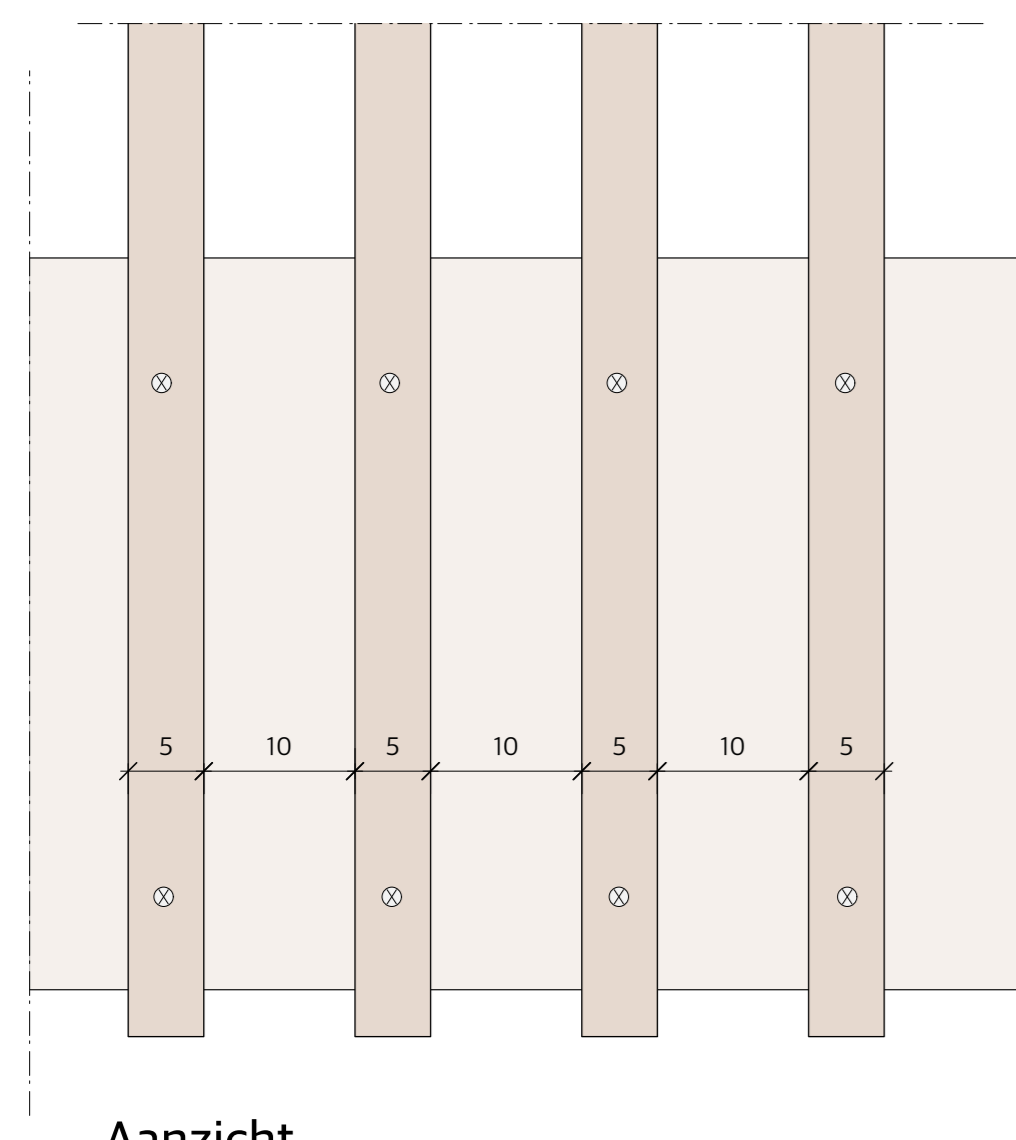

Snede C-C'

Snede D-D'

Aanzicht

Doorsnede

Detail A - schaal 1/5

Detail B - schaal 1/5

Aanzichten - Schaal 1/20

Opdracht 4: WONEN  
 Schaal 1/20  
 Interieurvormgeving  
 Thomas More Mechelen  
 Emmie Janssen