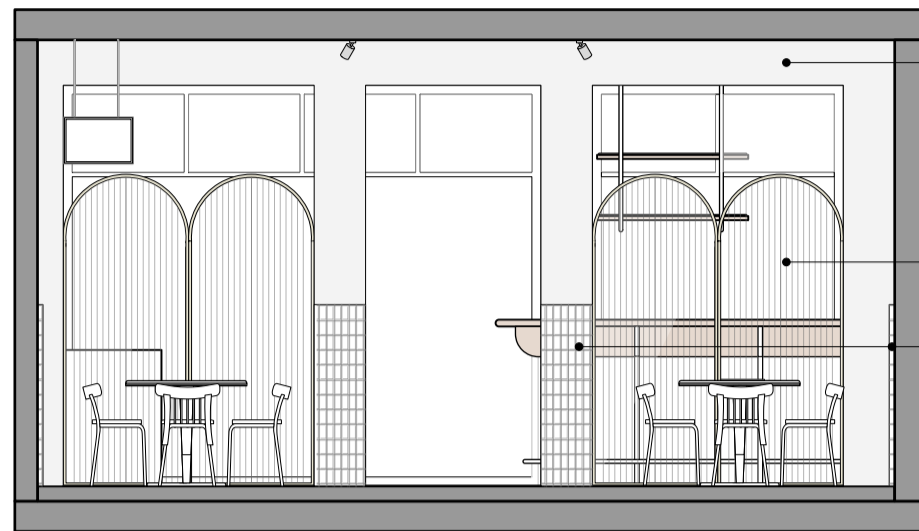

BRUIS

- Kolom
  Coating Sikkens Alphacryl Pure Mat SF Ral 9010
- Scheidingswand
  Figuurglas Canale blanc 4mm in messing raamwerk - www.metaalwinkel.nl
- Tegels
  Mozaiek Sevilla Forest green 145x20mm gelijmd
  www.tegelmegashop.com, art. nr. SEF20525
  Voegmateriaal Eurocol 706 kleur Jasmin