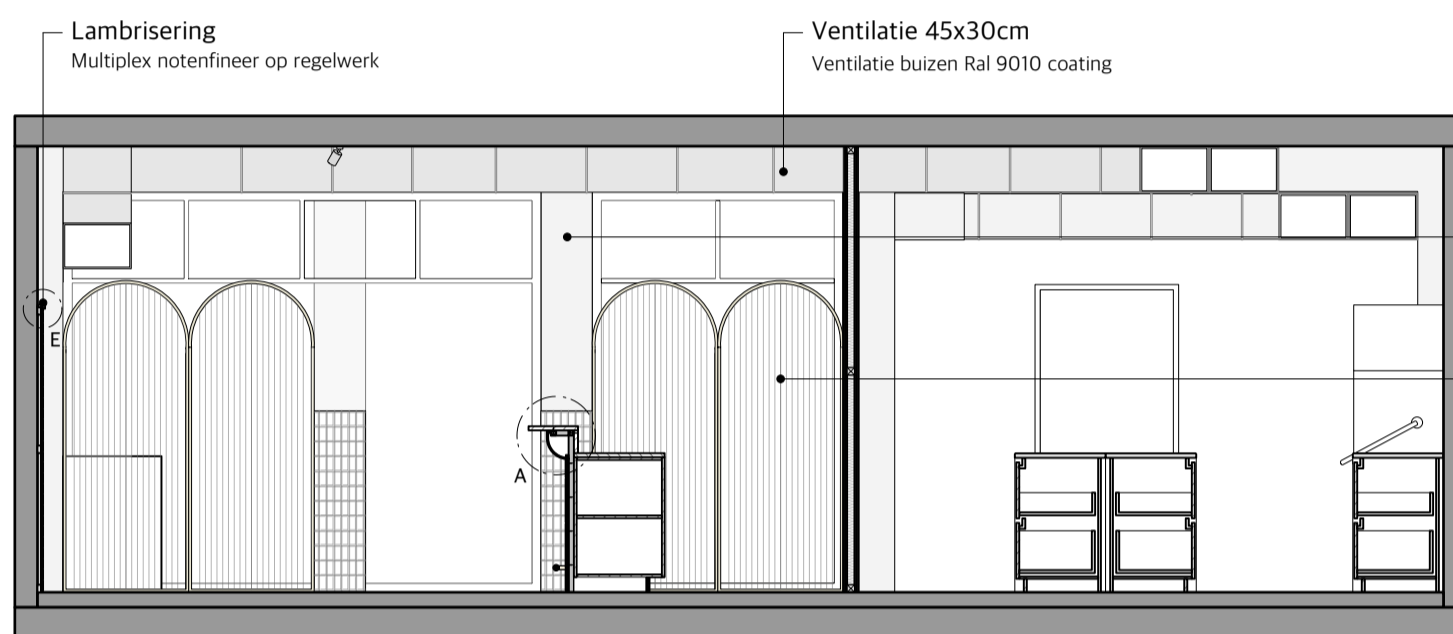

Snede C-C' - 1/50

- Kolom  
Coating Sikkens Alphacryl Pure Mat SF Ral 9010
- Scheidingswand  
Figuurglas Canale blanc 4mm in messing raamwerk - www.metaalwinkel.nl

Snede D-D' - 1/50

- Luchtafvoer  
Cairox EVS Vierkante ventielen extractie  
Ral 9010
- Muurverf  
Sikkens Alphacryl Pure Mat SF  
Ral 9010
- Behang  
Eijffinger Trianon Voll II  
Art. nr. 388563
- Tegels  
Mozaiek Sevilla Forest green 145x20mm gelijmd  
www.tegelmegashop.com, art. nr. SEF20525  
Voegmateriaal Eurocol 706 kleur Jasmin
- Kolom  
Coating Sikkens Alphacryl Pure Mat SF Ral 9010
- Scheidingswand  
Figuurglas Canale blanc 4mm in messing raamwerk - www.metaalwinkel.nl
- Zitmeubel  
Zie tekening maatwerk meubels
- Verwarming  
Jaga verwarming Mini vrijstaand 280x18x13cm
- Zitkussen  
NoFruit zitkussen strak  
Stevige vulling met zijnaad 200x50x5cm  
Kleur Solids Almond 3983