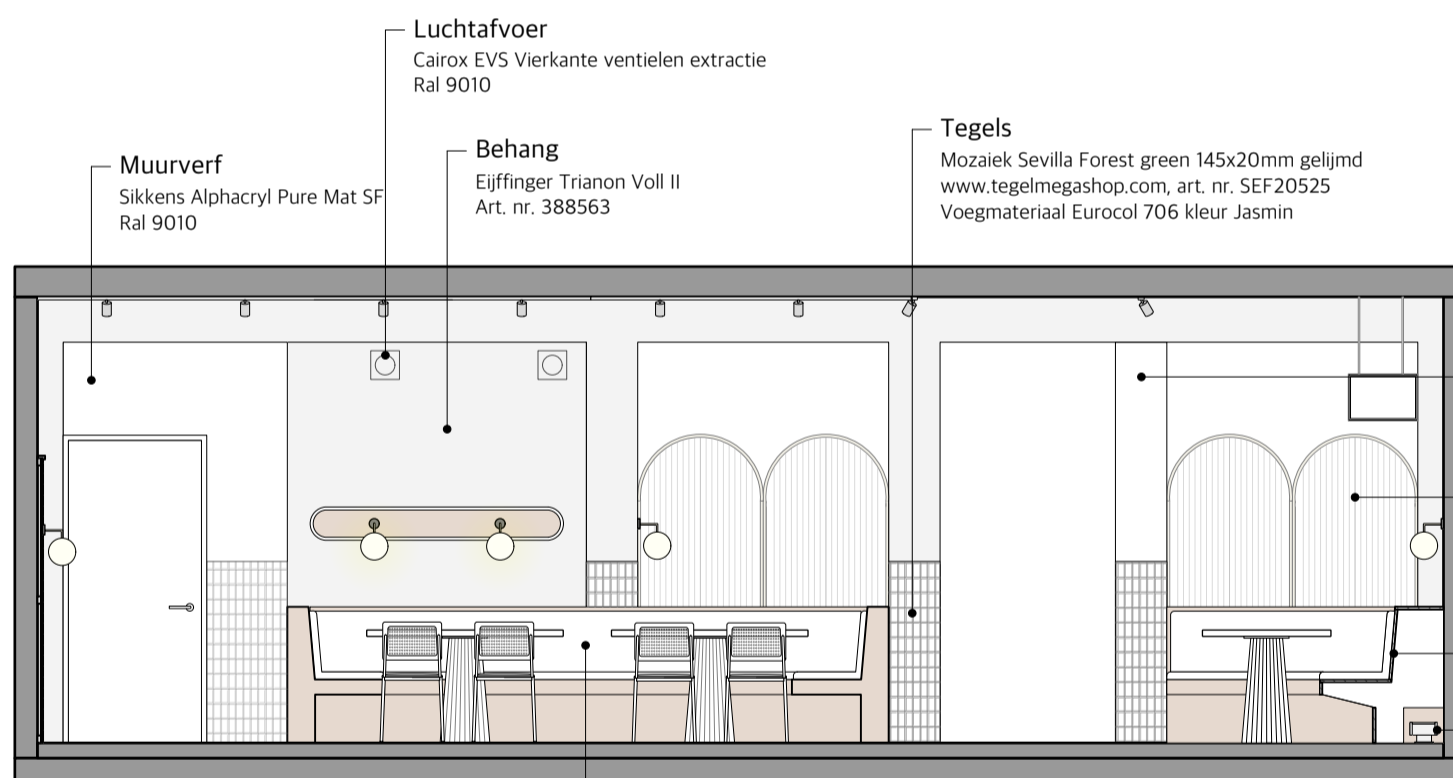

# BRUIS

- Kolom  
Coating Sikkens Alphacryl Pure Mat SF Ral 9010
- Scheidingswand  
Figuurglas Canale blanc 4mm in messing raamwerk - www.metaalwinkel.nl
- Tegels  
Mozaiek Sevilla Forest green 145x20mm gelijmd  
www.tegelmegashop.com, art. nr. SEF20525  
Voegmateriaal Eurocol 706 kleur Jasmin

Snede C-C' - 1/50

- Kolom  
Coating Sikkens Alphacryl Pure Mat SF Ral 9010
- Scheidingswand  
Figuurglas Canale blanc 4mm in messing raamwerk - www.metaalwinkel.nl

Snede D-D' - 1/50

- Luchtafvoer  
Cairox EVS Vierkante ventielen extractie  
Ral 9010
- Muurverf  
Sikkens Alphacryl Pure Mat SF  
Ral 9010
- Behang  
Eijffinger Trianon Voll II  
Art. nr. 388563
- Tegels  
Mozaiek Sevilla Forest green 145x20mm gelijmd  
www.tegelmegashop.com, art. nr. SEF20525  
Voegmateriaal Eurocol 706 kleur Jasmin
- Kolom  
Coating Sikkens Alphacryl Pure Mat SF Ral 9010
- Scheidingswand  
Figuurglas Canale blanc 4mm in messing raamwerk - www.metaalwinkel.nl
- Zitmeubel  
Zie tekening maatwerk meubels
- Verwarming  
Jaga verwarming Mini vrijstaand 280x18x13cm
- Zitkussen  
NoFruit zitkussen strak  
Stevige vulling met zijnaad 200x50x5cm  
Kleur Solids Almond 3983

Snede E-E' - 1/50

- Lambrisering  
Multiplex notenfineer op regelwerk
- Ventilatie  
Cairox SDR rechthoekige kanalen 45x30cm  
Ral 9010 coating
- Muurverf  
Sikkens Alphacryl Pure Mat SF Ral 9010
- Zitmeubel  
Zie tekening maatwerk meubels
- Tegels  
Mozaiek Sevilla Forest green 145x20mm gelijmd  
www.tegelmegashop.com, art. nr. SEF20525  
Voegmateriaal Eurocol 706 kleur Jasmin
- Zitkussen  
NoFruit zitkussen strak  
Stevige vulling met zijnaad 200x50x5cm  
Kleur Solids Almond 3983