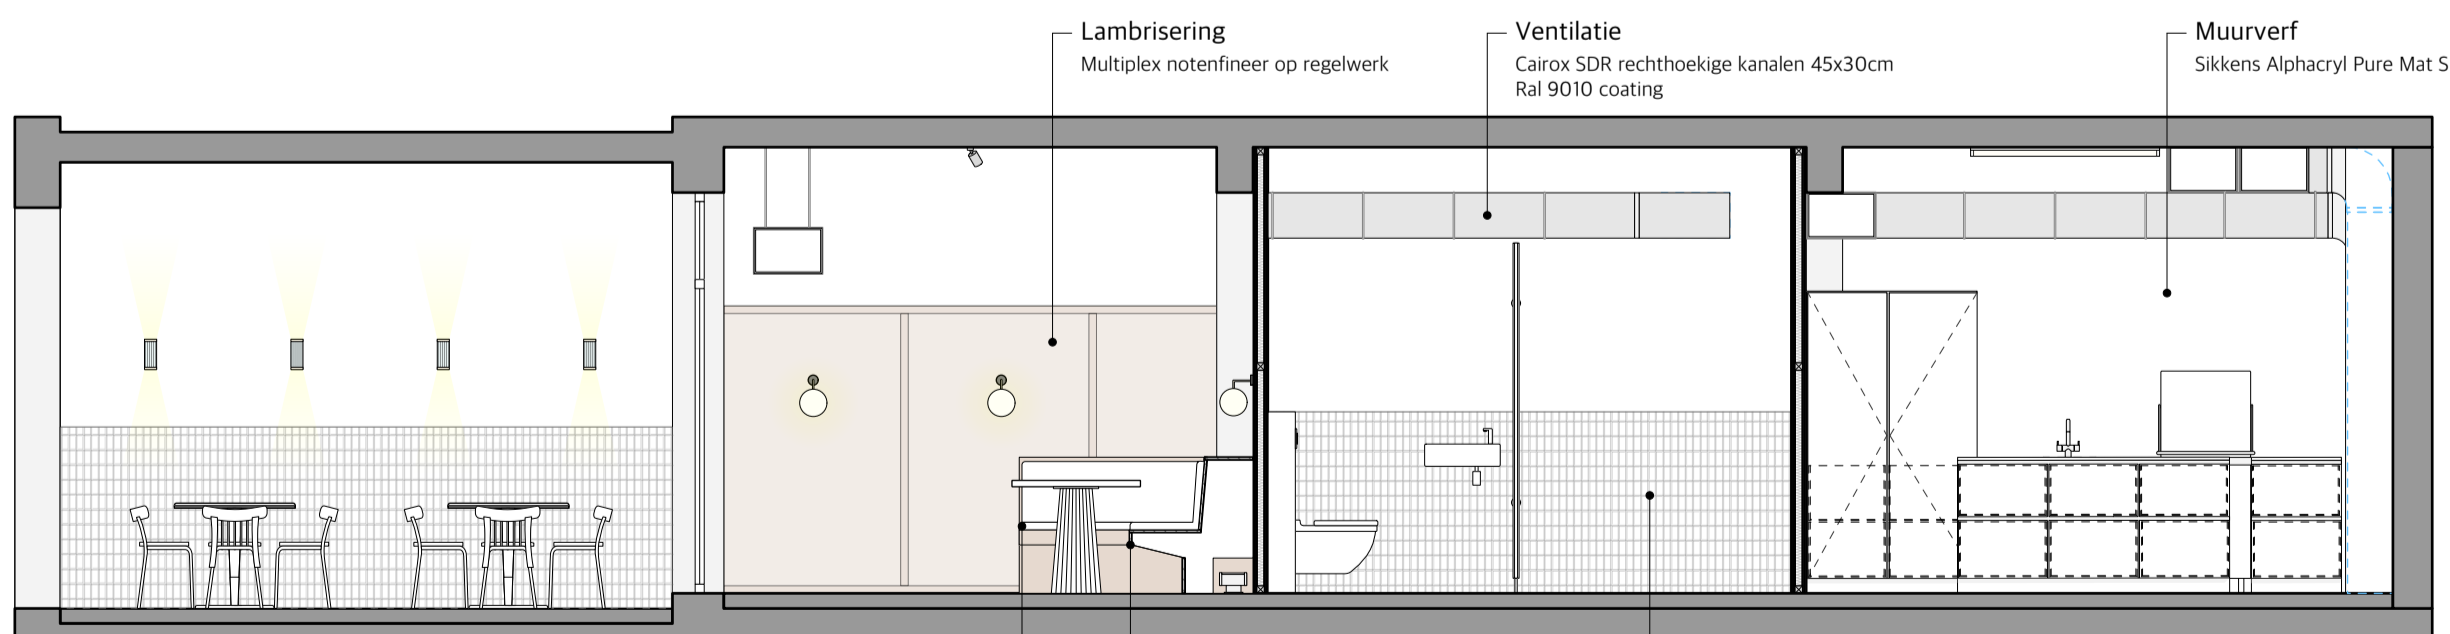

Snede C-C' - 1/50

- Kolom  
Coating Sikkens Alphacryl Pure Mat SF Ral 9010
- Scheidingswand  
Figuurglas Canale blanc 4mm in messing raamwerk - www.metaalwinkel.nl

Snede D-D' - 1/50

- Luchtafvoer  
Cairox EVS Vierkante ventielen extractie  
Ral 9010
- Muurverf  
Sikkens Alphacryl Pure Mat SF  
Ral 9010
- Behang  
Eijffinger Trianon Voll II  
Art. nr. 388563
- Tegels  
Mozaiek Sevilla Forest green 145x20mm gelijmd  
www.tegelmegashop.com, art. nr. SEF20525  
Voegmateriaal Eurocol 706 kleur Jasmin
- Kolom  
Coating Sikkens Alphacryl Pure Mat SF Ral 9010
- Scheidingswand  
Figuurglas Canale blanc 4mm in messing raamwerk - www.metaalwinkel.nl
- Zitmeubel  
Zie tekening maatwerk meubels
- Verwarming  
Jaga verwarming Mini vrijstaand 280x18x13cm
- Zitkussen  
NoFruit zitkussen strak  
Stevige vulling met zijnaad 200x50x5cm  
Kleur Solids Almond 3983

Snede E-E' - 1/50

- Lambrisering  
Multiplex notenfineer op regelwerk
- Ventilatie  
Cairox SDR rechthoekige kanalen 45x30cm  
Ral 9010 coating
- Muurverf  
Sikkens Alphacryl Pure Mat SF Ral 9010
- Zitmeubel  
Zie tekening maatwerk meubels
- Tegels  
Mozaiek Sevilla Forest green 145x20mm gelijmd  
www.tegelmegashop.com, art. nr. SEF20525  
Voegmateriaal Eurocol 706 kleur Jasmin
- Zitkussen  
NoFruit zitkussen strak  
Stevige vulling met zijnaad 200x50x5cm  
Kleur Solids Almond 3983