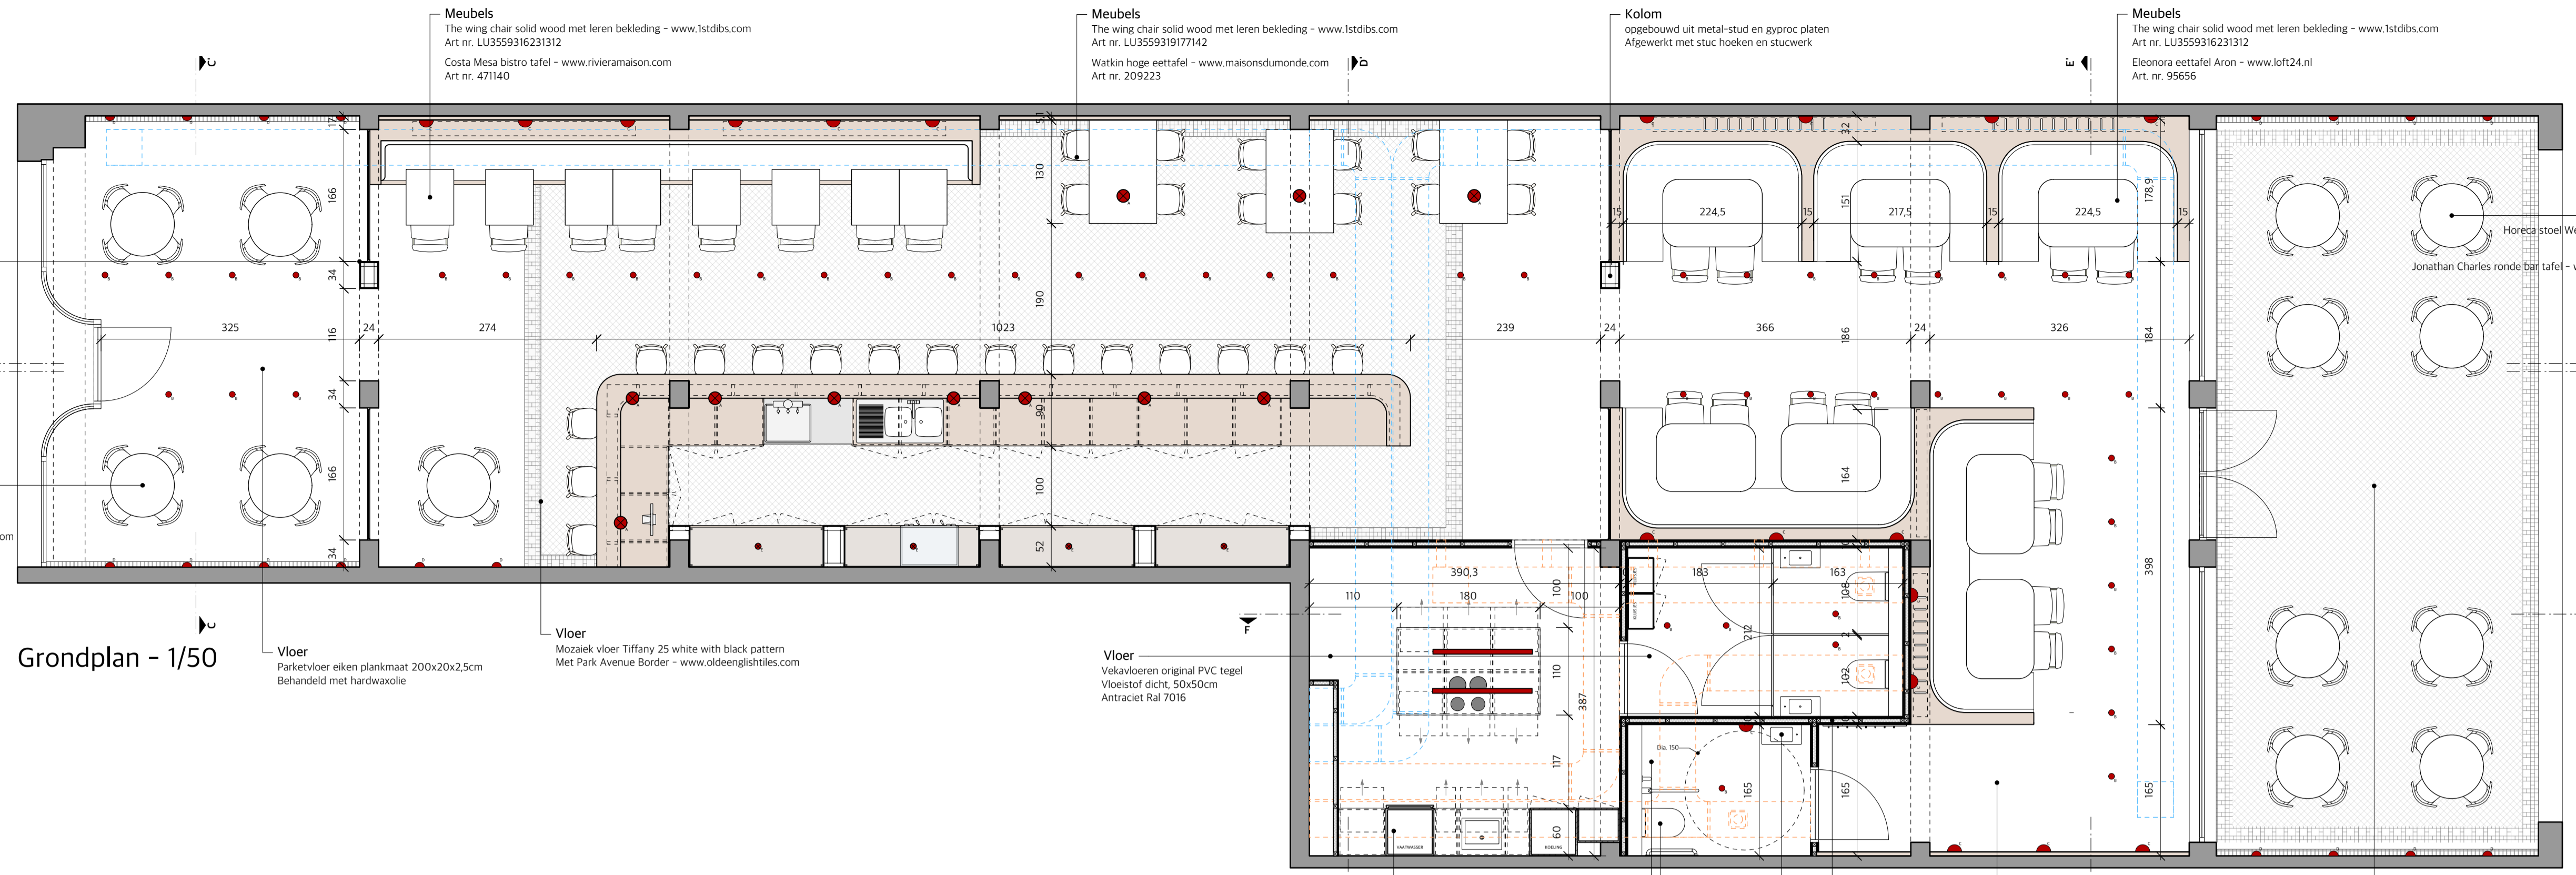

BRUIS

Kolom
opgebouwd uit metal-stud en gyproc platen
Afgewerkt met stuc hoeken en glad stucwerk

Meubels
Horeca stoel Wengehout - www.horecaworld.com
Art. nr. 81514
Jonathan Charles ronde bar tafel - www.jonathancharlesfurniture.com
Art. nr. 495177-360

Grondplan - 1/50