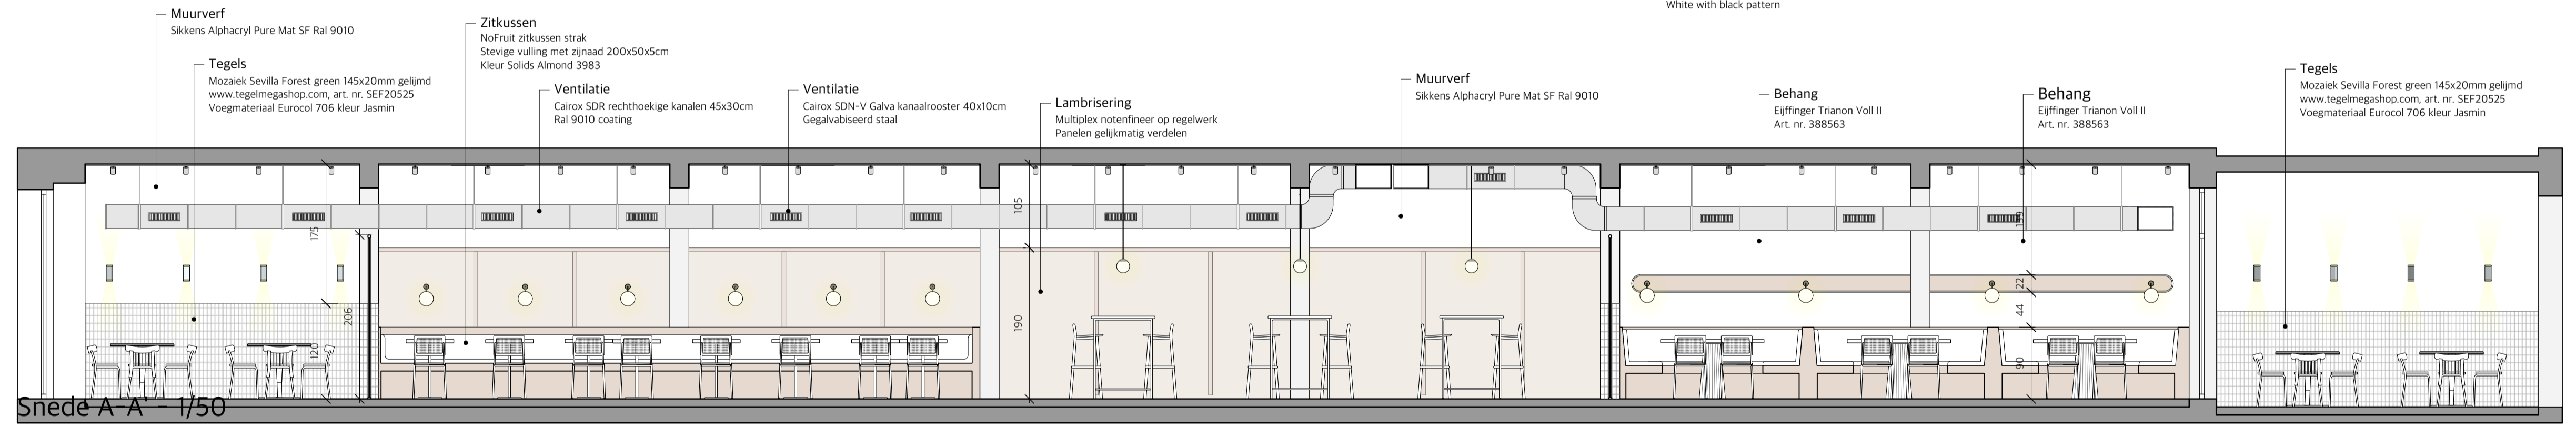

Vloer
Parketvloer eiken plankmaat 200x20x2,5cm
Behandeld met hardwaxolie

Vloer
Mozaiek vloer Tiffany 25 white with black pattern
Met Park Avenue Border - www.oldeenglishtiles.com

Vloer
Vekvloeren original PVC tegel
Vloestof dicht, 50x50cm
Antraciet Ral 7016

Vaatwasser
Rhima doorschuifvaatwasser
Art. nr. DR59

Fontein
Villeroy & Boch Memento 2.0 fontein wit 400x260x111
Art. nr. 43234G01

Kraan
GRDHE eengreeps wastafelkraan messing
Art. nr. 23590GH1

Vloer
Parketvloer eiken plankmaat 200x20x2,5cm
Behandeld met hardwaxolie

Vloer
Mozaiek vloer Tiffany 25 white with black pattern
Met Park Avenue Border

Muurverf
Sikkens Alphacryl Pure Mat SF Ral 9010

Tegels
Mozaiek Sevilla Forest green 145x20mm gelijmd
www.tegelmegashop.com, art. nr. SEF20525
Voegmateriaal Eurocol 706 kleur Jasmin

Zittkussen
NoFruut zittkussen strak
Stevige vulling met zijnaad 200x50x5cm
Kleur Solids Almond 3983

Ventilatie
Cairox SDR rechthoekige kanalen 45x30cm
Ral 9010 coating

Muurverf
Sikkens Alphacryl Pure Mat SF Ral 9010

Behang
Eijffinger Trianon Voll II
Art. nr. 388563

Behang
Eijffinger Trianon Voll II
Art. nr. 388563

Tegels
Mozaiek Sevilla Forest green 145x20mm gelijmd
www.tegelmegashop.com, art. nr. SEF20525
Voegmateriaal Eurocol 706 kleur Jasmin

Sneede A-A - 1/50