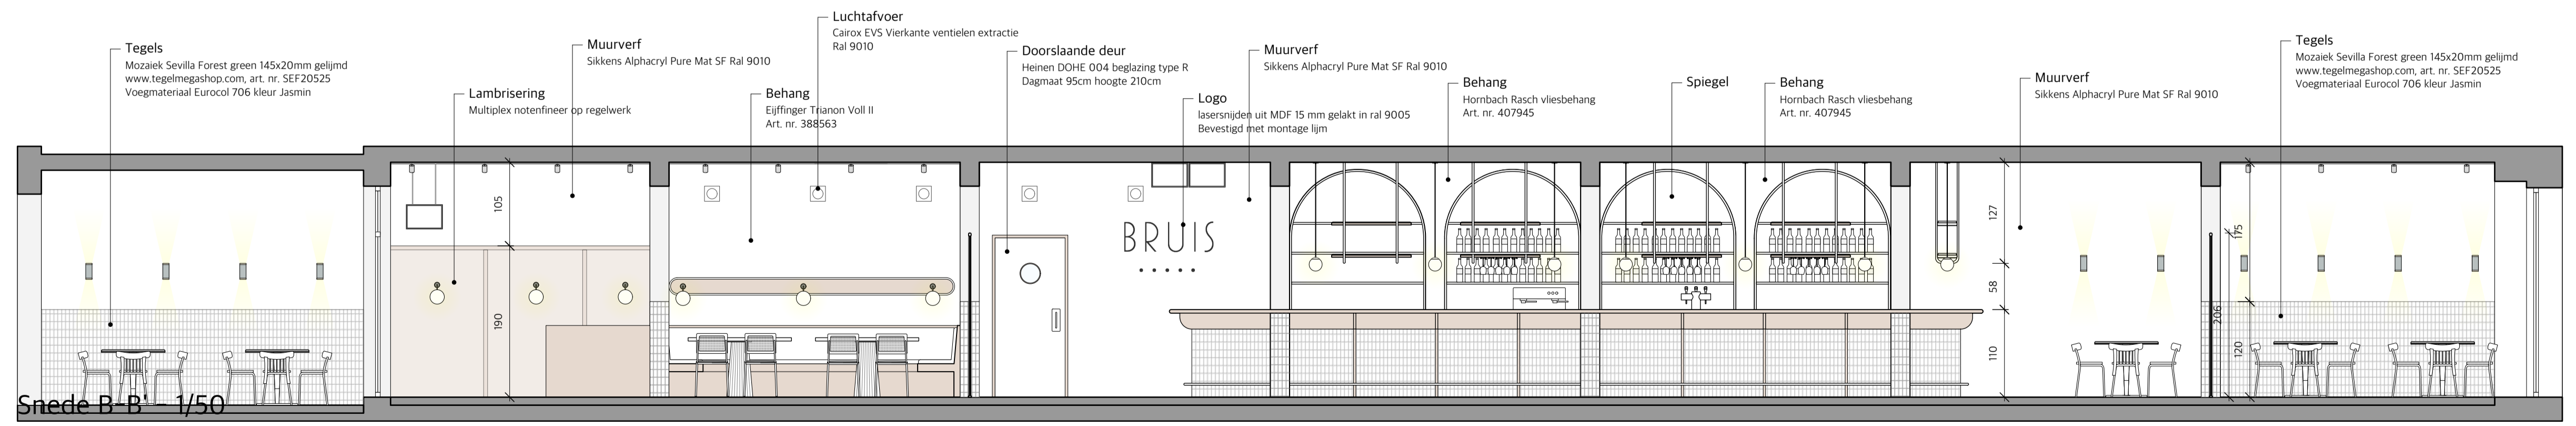

Lambrisering
Multiplex notenfineer op regelwerk

Behang
Eijffinger Trianon Voll II
Art. nr. 388563

Luchtafvoer
Cairox EVS Vierkante ventielen extractie
Ral 9010

Doorslaande deur
Heinen DOHE 004 beglazing type R
Dagmaat 95cm hoogte 210cm

Muurverf
Sikkens Alphacryl Pure Mat SF Ral 9010

Behang
Hornbach Rasch vliesbehang
Art. nr. 407945

Behang
Hornbach Rasch vliesbehang
Art. nr. 407945

Muurverf
Sikkens Alphacryl Pure Mat SF Ral 9010

Tegels
Mozaiek Sevilla Forest green 145x20mm gelijmd
www.tegelmegashop.com, art. nr. SEF20525
Voegmateriaal Eurocol 706 kleur Jasmin

Sneede B-B - 1/50